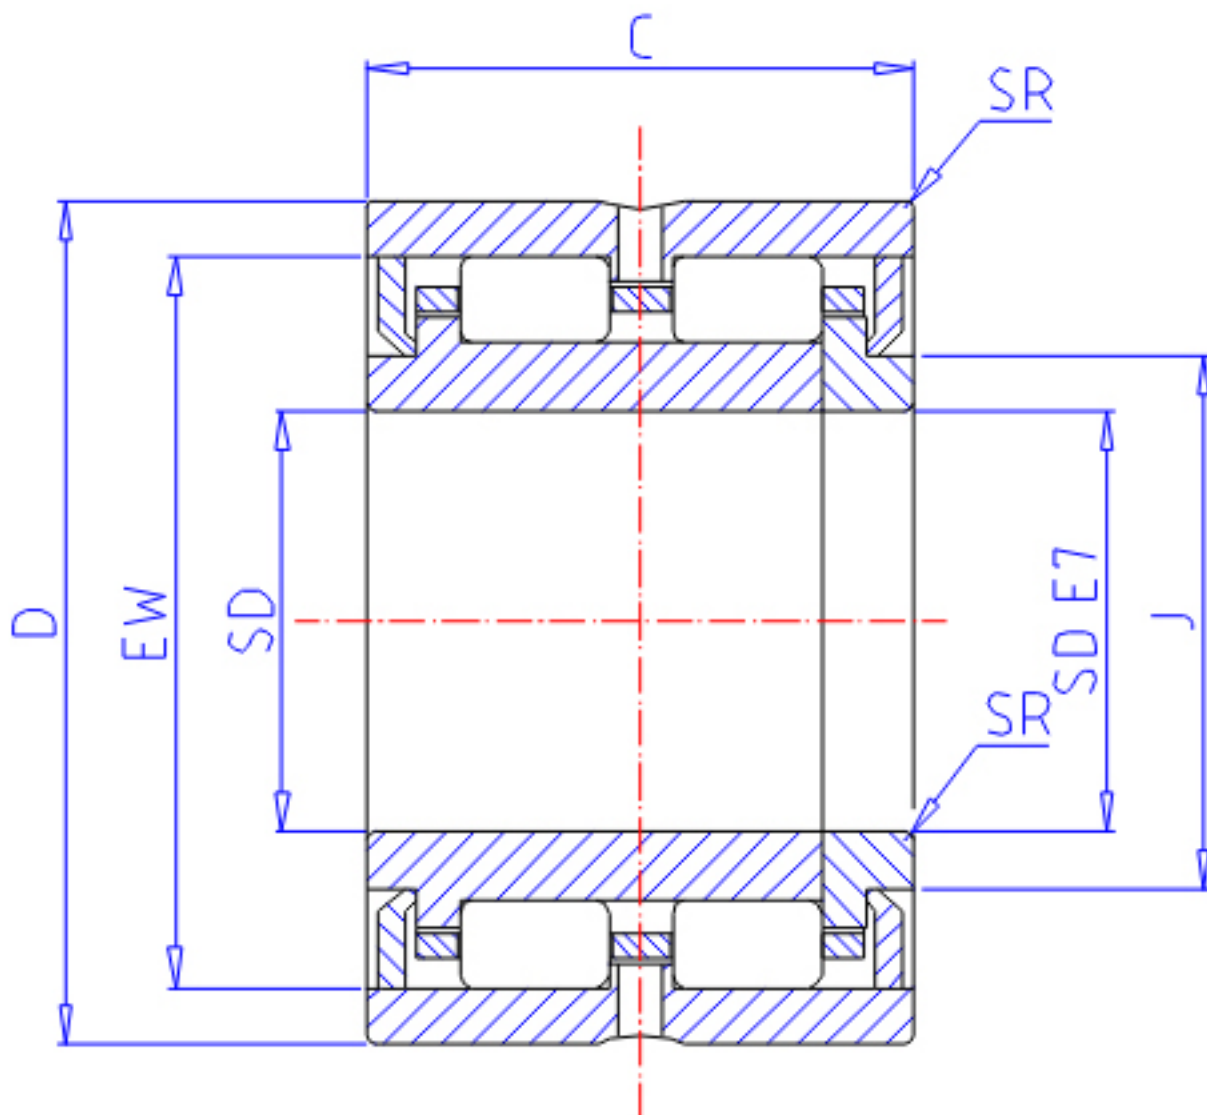

IKO TRU 10515350UU参数

轴径	STDRT	105	mm	轴径
型号	ORDER	TRU 10515350UU		型号
重量	MASS	2890.0	g	重量
主要尺寸	SD	105	mm	内径
	D	153	mm	外径
	C	50	mm	宽度
	SR	1.5	mm	(最小)
	J	120.0	mm	-
	EW	138.0	mm	内径
	基本额定载荷	CR	159000	N
COR		286000	N	静载荷

IKO TRU 10515350UU图片

参考资料:<http://www.sozhou.com/p/5a8b7d64.html>