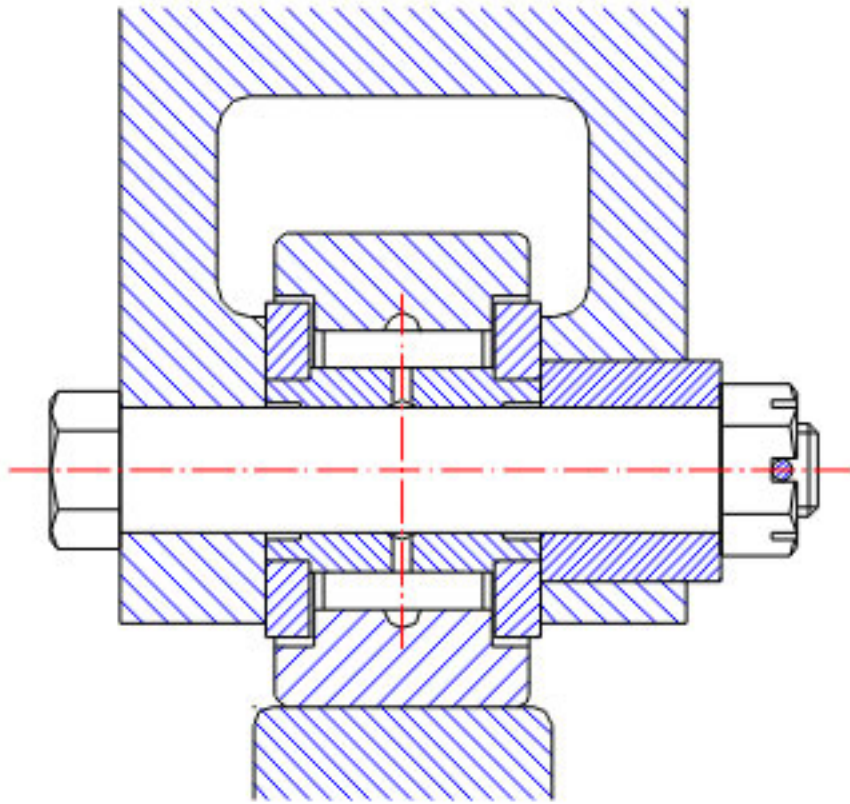

参考资料:<http://www.sozhou.com/p/5a904a3b.html>