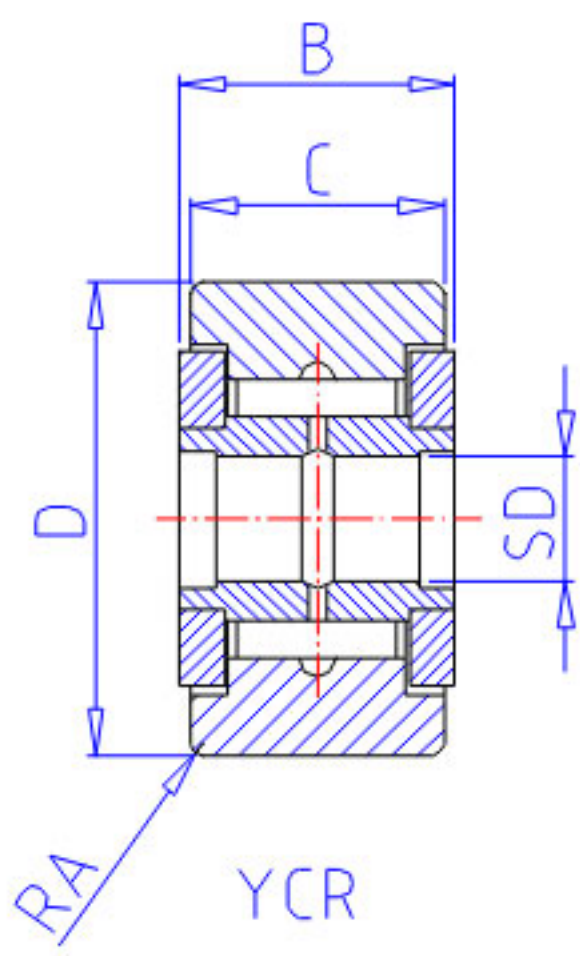

NSK YCRS-30参数

型号	型号	YCRS-30		-
外形尺寸	SD	12.700	mm	内径
	D	47.625	mm	外径
	C	25.40	mm	宽度
	B	26.99	mm	宽度
基本额定载荷	CR	27700	N	动载荷
	COR	60000	N	静载荷
	CR2	2830	kgf	动载荷
	COR2	6150	kgf	静载荷
滚轮极限载荷	LTL1	21500	N	滚轮极限载荷
重量	MASS	365	g	重量
挡肩尺寸	F	26.6	mm	(最小)
外形尺寸	RA	1.1	mm	-

NSK YCRS-30图片

YCR

YCRS

参考资料:<http://www.sozhou.com/p/5a904a3b.html>