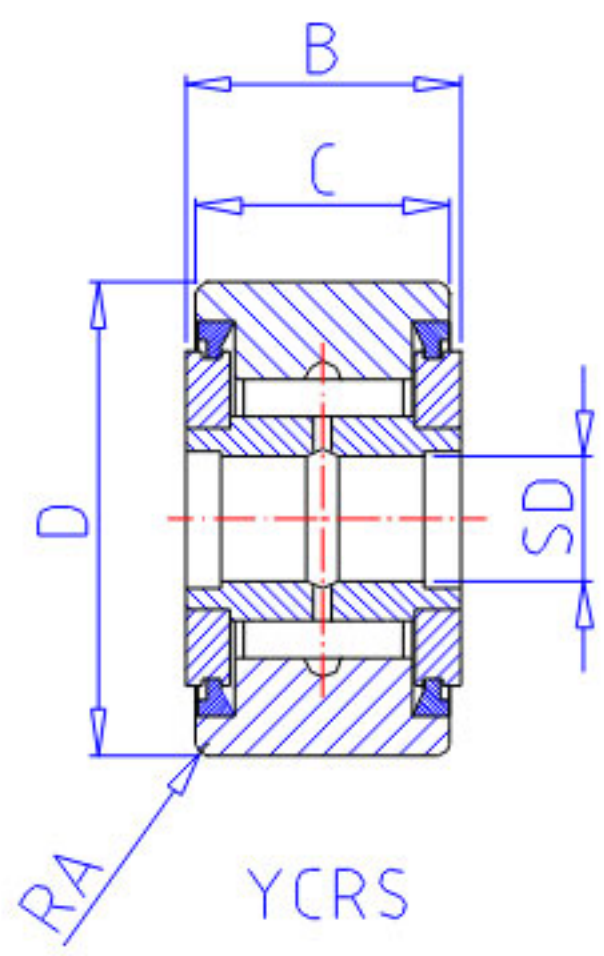

NSK YCRS-30参数

型号	型号	YCRS-30		-
外形尺寸	SD	12.700	mm	内径
	D	47.625	mm	外径
	C	25.40	mm	宽度
	B	26.99	mm	宽度
基本额定载荷	CR	27700	N	动载荷
	COR	60000	N	静载荷
	CR2	2830	kgf	动载荷
	COR2	6150	kgf	静载荷
滚轮极限载荷	LTL1	21500	N	滚轮极限载荷
重量	MASS	365	g	重量
挡肩尺寸	F	26.6	mm	(最小)
外形尺寸	RA	1.1	mm	-

NSK YCRS-30图片

YCR

YCRS

参考资料:<http://www.sozhou.com/p/5a904a3b.html>