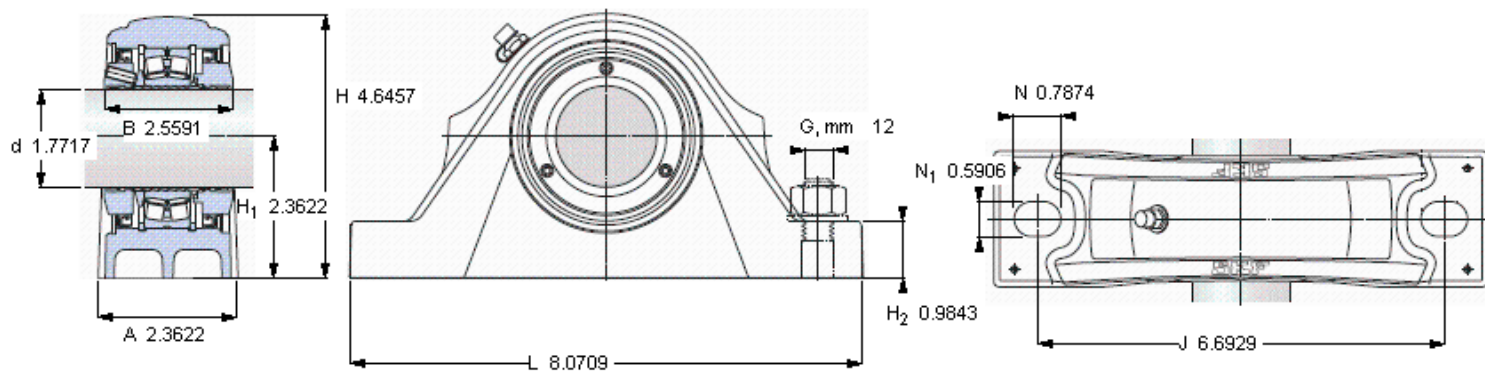

SKF SYNT 45 FTF参数

主要尺寸	d	45	mm	-
	A	60	mm	-
	H	118	mm	-
	H ₁	60	mm	-
	L	205	mm	-
基本额定载荷	C	102000	N	动载荷
	C ₀	98000	N	静载荷
疲劳载荷极限	P _u	10800	N	-
极限转速	极限转速	1750	r/min	-
重量	重量	4000	g	-
型号	型号	SYNT 45 FTF	-	-
基本轴承型号	基本轴承型号	22209 E	-	-

SKF SYNT 45 FTF图片

重新润滑脂量 [克]

4

端盖
ECY 209