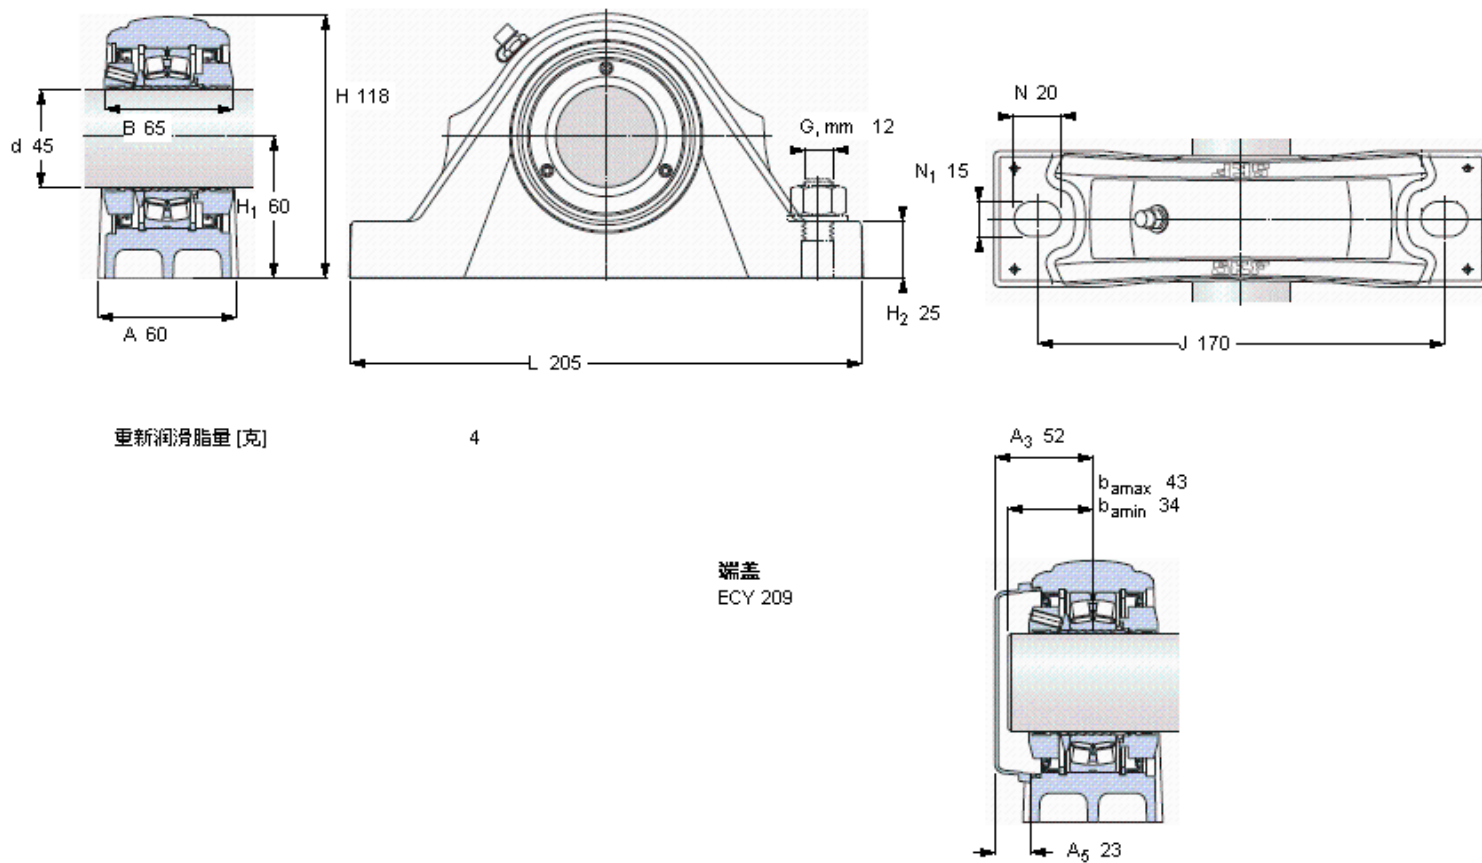

SKF SYNT 45 FTF参数

主要尺寸	d	45	mm	-
	A	60	mm	-
	H	118	mm	-
	H ₁	60	mm	-
	L	205	mm	-
基本额定载荷	C	102000	N	动载荷
	C ₀	98000	N	静载荷
疲劳载荷极限	P _u	10800	N	-
极限转速	极限转速	1750	r/min	-
重量	重量	4000	g	-
型号	型号	SYNT 45 FTF	-	-
基本轴承型号	基本轴承型号	22209 E	-	-

SKF SYNT 45 FTF图片

重新润滑脂量 [克]

4

端盖
ECY 209