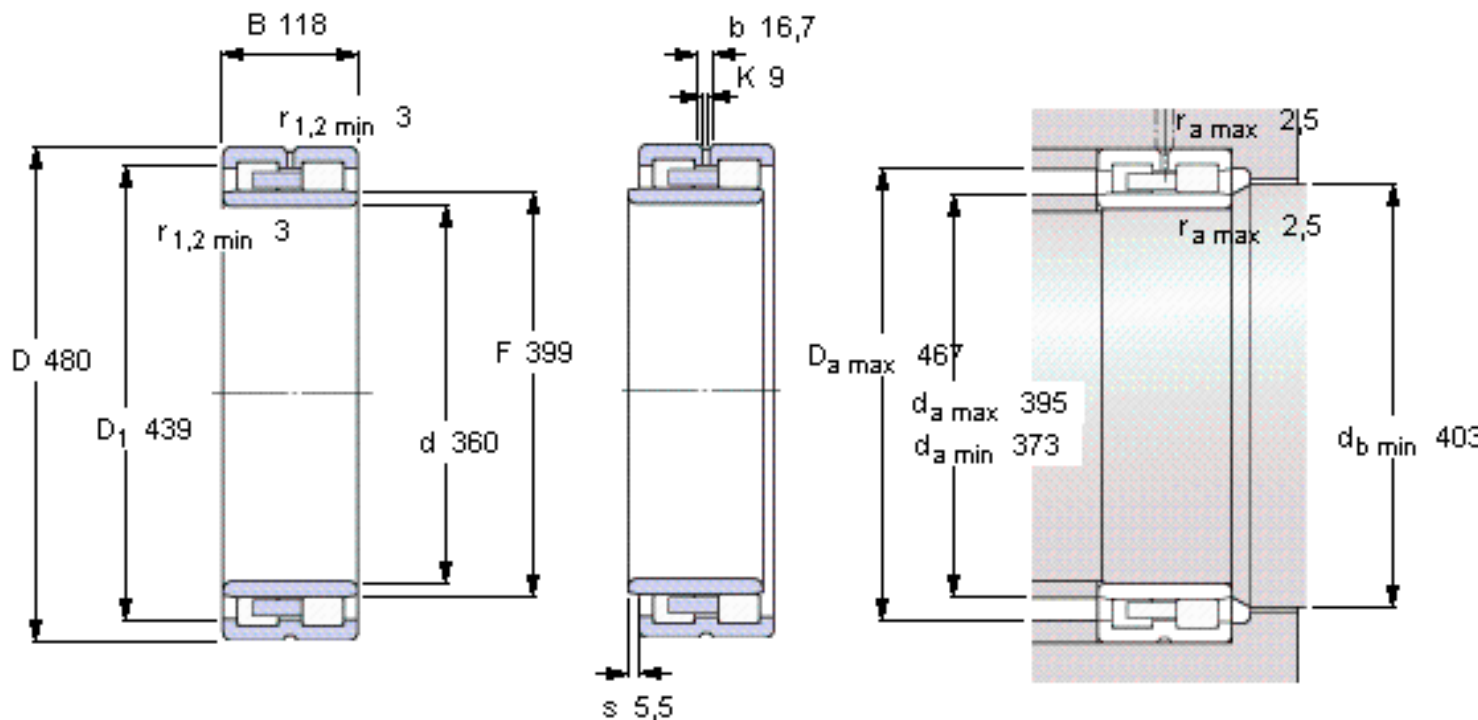

SKF NNU 4972 B/SPW33参数

主要尺寸	d	360	mm	-
	D	480	mm	-
	B	118	mm	-
基本额定载荷	C	1120000	N	动载荷
	C_0	2800000	N	静载荷
疲劳载荷极限	P_u	255000	N	-
可达转速	Grease	1500	r/min	-
	Oil-air	1700	r/min	-
重量	重量	58000	g	-
型号	型号	NNU 4972 B/SPW33	-	-

SKF NNU 4972 B/SPW33图片

参考资料:<http://www.sozhou.com/p/5aeb5599.html>