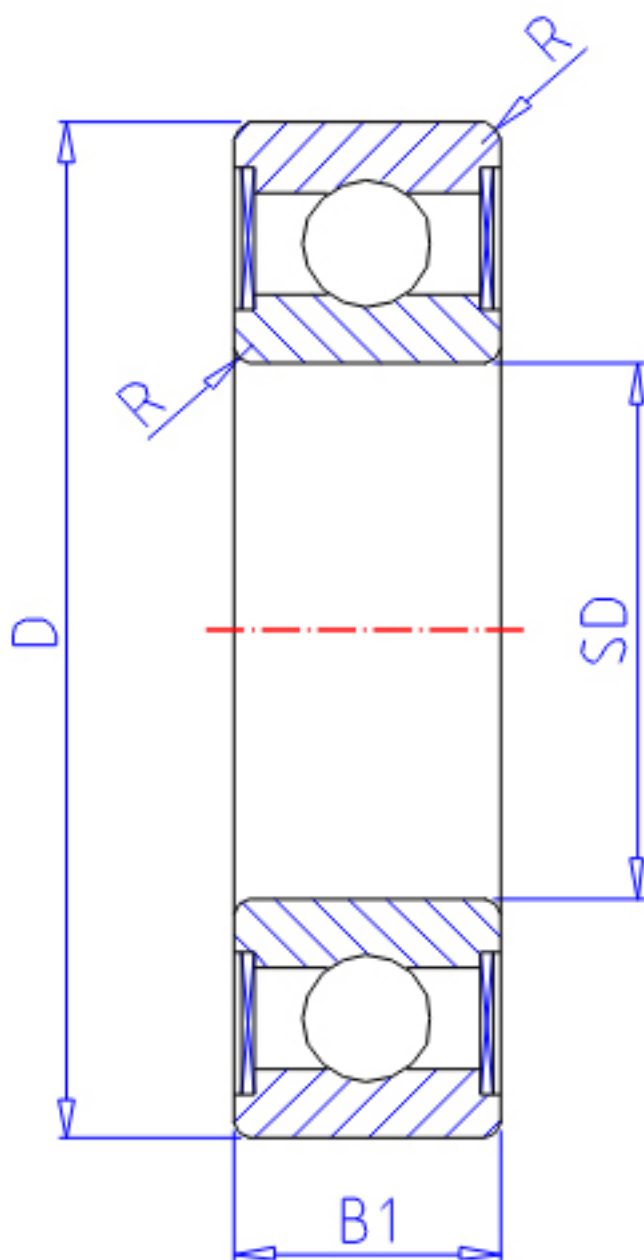

### NTN WBC2.5-7ZZA参数

主要尺寸	SD	2.5	mm	-
	D	7	mm	外径
	B	3.0	mm	宽度
	B1	3.0	mm	-
	D1	0.0	mm	-
	D2	8.2	mm	-
	C1	0.0	mm	-
	C2	0.6	mm	-
	R	0.15	mm	(最小)
型号	ORDER	WBC2.5-7ZZA		型号
基本额定载荷	CR	284	N	动载荷
	COR	96	N	静载荷
	CRF	29	kgf	动载荷
	CORF	10	kgf	静载荷
极限转速	LSG	59 000	r/min	脂润滑
	LSO	70 000	r/min	油润滑
重量	MASS	0.63	g	开放式重量
安装尺寸	DA1	3.7	mm	(最小)
	DA2	4	mm	(最大)
	DA	5.8	mm	(最大)
	RAS	0.15	mm	(最大)
重量	MASS1	0.67	g	开放凸缘式重量

### NTN WBC2.5-7ZZA图片

参考资料:<http://www.sozhou.com/p/5b092c21.html>