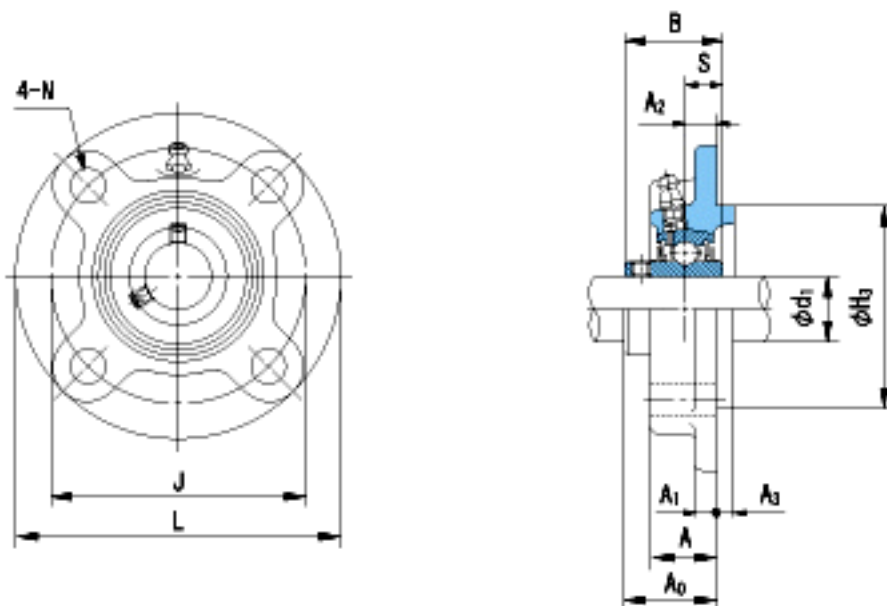

NACHI UCFC203参数

外形尺寸	L	100	mm	-	
	J	78	mm	-	
	N	12	mm	-	
安装尺寸	d1	17	mm	-	
	A	20.5	mm	-	
	A1	7	mm	-	
	A2	10	mm	-	
	A3	5	mm	-	
	H3	62	mm	-	
	B	31	mm	-	
	S	12.7	mm	-	
	A0	28.3	mm	-	
	重量	Mass	860	g	重量
	基本额定载荷	Cr	12800	N	动载荷
Cor		6600	N	静载荷	
极限速度	Grease	-	r/min	脂润滑	
	Oil	-	r/min	油润滑	

NACHI UCFC203图片