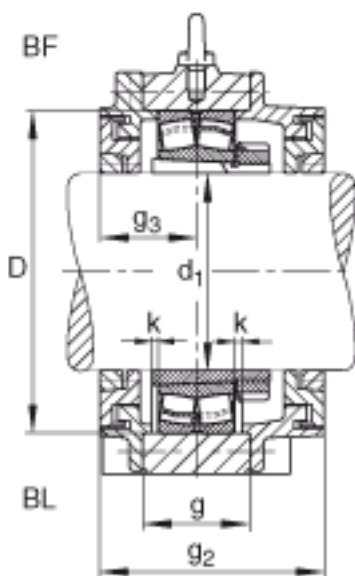

FAG BND2224-H-W-Y-BL-S参数

尺寸	d ₁	110	mm	-
	a	470	mm	-
	h ₁	300	mm	-
	b	140	mm	-
	c	42	mm	-
	D	215	mm	-
	g	77	mm	-
	g ₃	74	mm	-
	h	150	mm	-
	k	2.5	mm	-
	m	370	mm	-
	n	75	mm	-
	s	M24		-
说明	s ₂	M12		-
尺寸	t	245	mm	-
	u	30	mm	-
说明	s ₂	6		数量
		22224K		型号, 轴承
其他		H3124		质量, 紧定套
重量	m ₁	58000	g	质量, 轴承座
说明		BND2224		型号, 轴承座
尺寸	g ₂	168	mm	-
	v	35	mm	-

FAG BND2224-H-W-Y-BL-S图片

参考资料:<http://www.sozhou.com/p/5b2f6525.html>