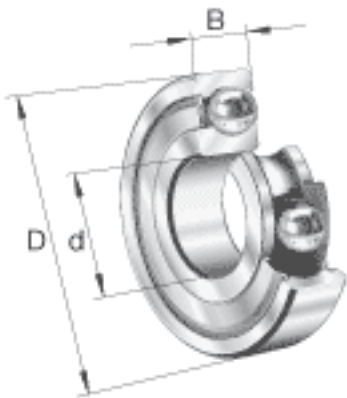

FAG 6213-2Z参数

尺寸	d	65	mm	-
	D	120	mm	-
	B	23	mm	-
	D₂	106.3	mm	-
	D_{a max}	111	mm	-
	d₁	82	mm	-
	d_{a min}	74	mm	-
	r_{a max}	1.5	mm	-
	r_{min}	1.5	mm	-
重量	m	1030	g	质量
基本额定载荷	C_r	63000	N	基本额定动载荷，径向
	C_{0r}	41500	N	基本额定静载荷，径向
极限转速	n_G	6600	r/min	极限转速
参考转速	n_B	6300	r/min	参考速度
疲劳极限载荷	C_{ur}	2550	N	疲劳极限载荷，径向

FAG 6213-2Z图片