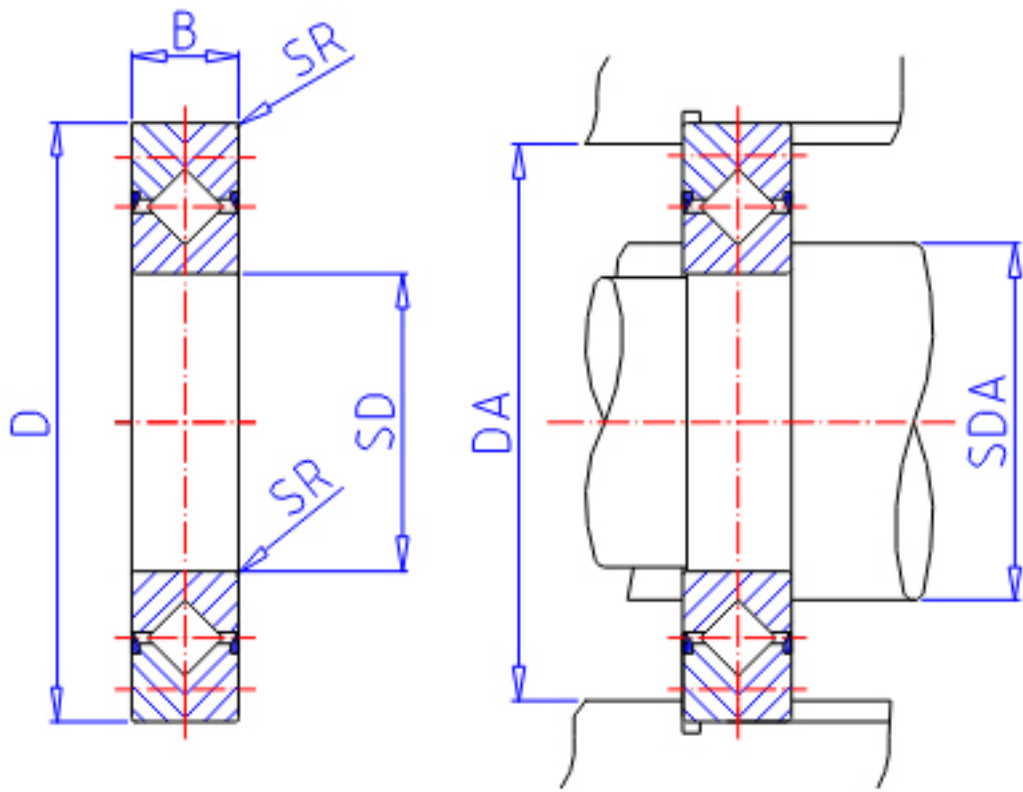

参考资料:<http://www.sozhou.com/p/5b4d0d59.html>