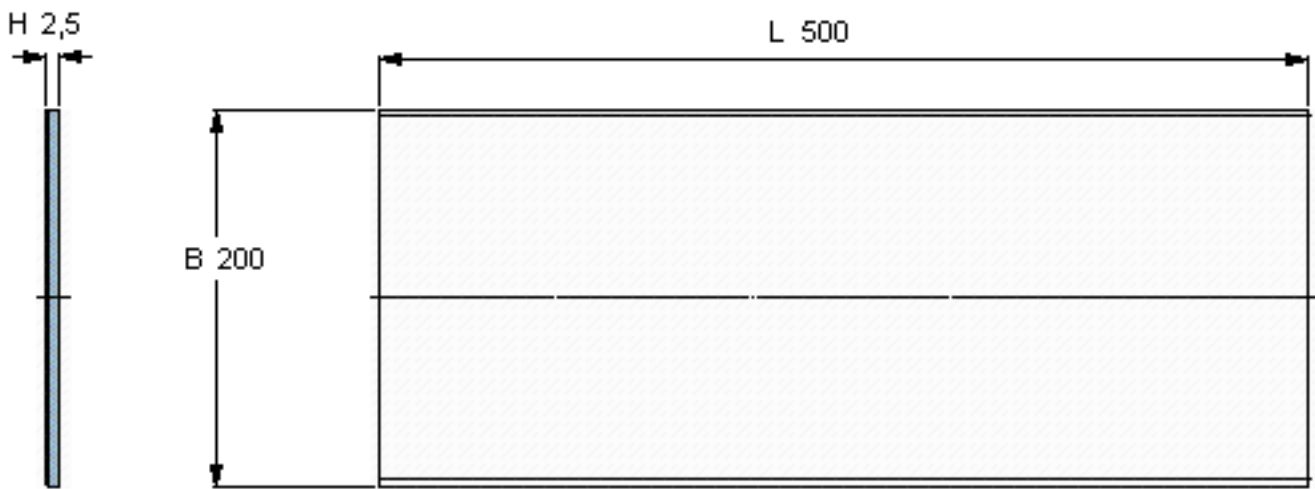

SKF PCMS 2005002.5 M参数

主要尺寸	B	200	mm	-
	L	500	mm	-
	H	2.5	mm	-
重量	重量	1700	g	-
型号	型号	PCMS 2005002.5 M		-

SKF PCMS 2005002.5 M图片

参考资料:<http://www.sozhou.com/p/5b536c0c.html>