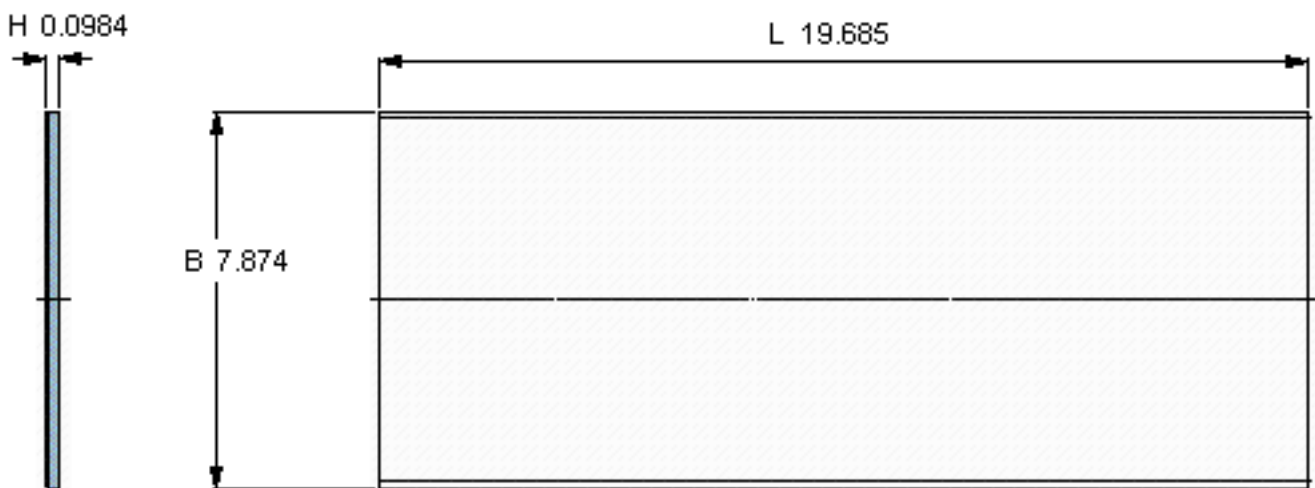

SKF PCMS 2005002.5 M参数

主要尺寸	B	200	mm	-
	L	500	mm	-
	H	2.5	mm	-
重量	重量	1700	g	-
型号	型号	PCMS 2005002.5 M		-

SKF PCMS 2005002.5 M图片

参考资料:<http://www.sozhou.com/p/5b536c0c.html>