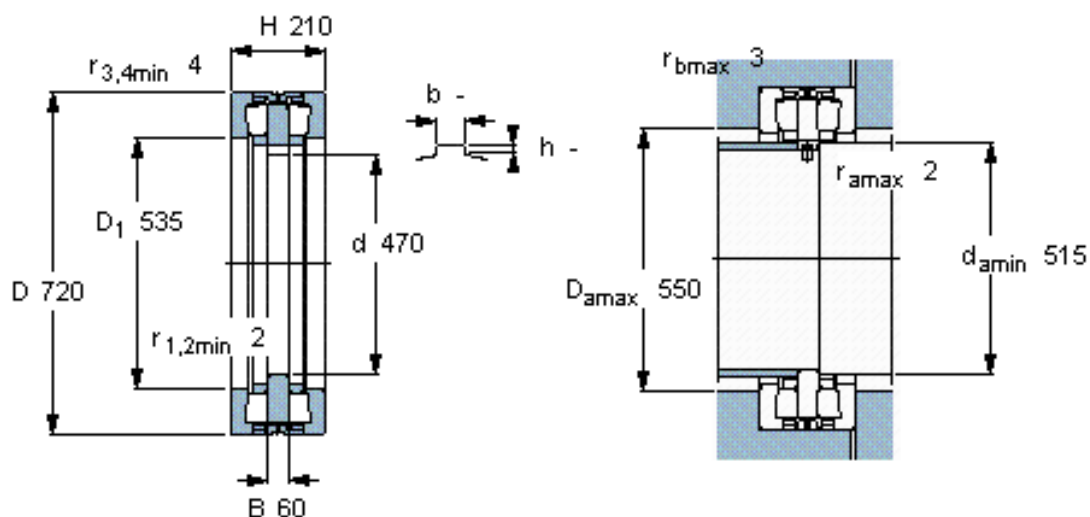

SKF BFDB 353238/HA3参数

主要尺寸	d	470	mm	-
	D	720	mm	-
	H	210	mm	-
基本额定载荷	C	3410000	N	动载荷
	C_0	17600000	N	静载荷
疲劳载荷极限	P_u	1100000	N	-
重量	重量	305000	g	-
型号	型号	BFDB 353238/HA3	-	-

SKF BFDB 353238/HA3图片

对比负荷额定值 [kN]
轴向 [kN] $C_{Fa} 1320$