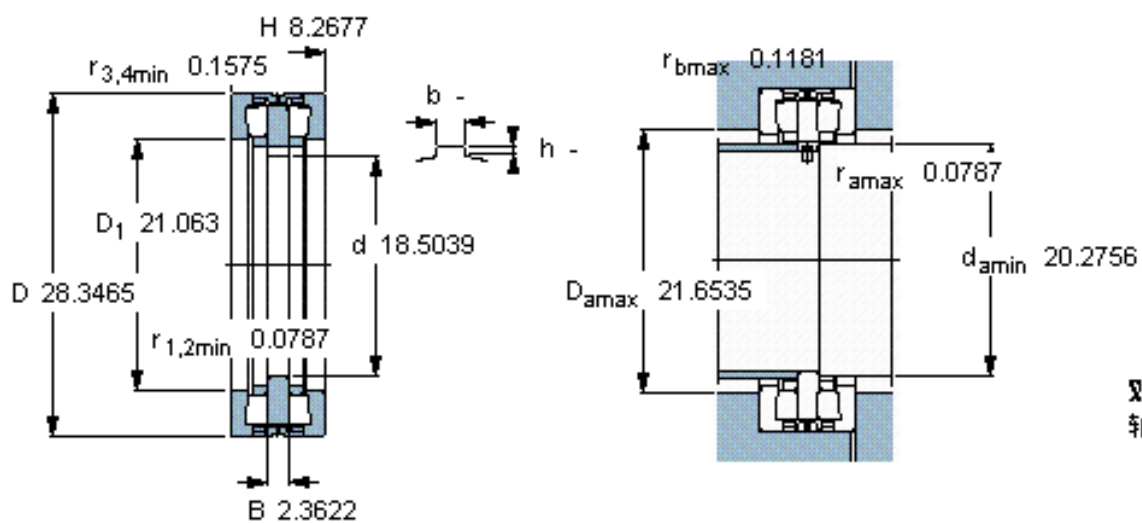

SKF BFDB 353238/HA3参数

主要尺寸	d	470	mm	-
	D	720	mm	-
	H	210	mm	-
基本额定载荷	C	3410000	N	动载荷
	C_0	17600000	N	静载荷
疲劳载荷极限	P_u	1100000	N	-
重量	重量	305000	g	-
型号	型号	BFDB 353238/HA3	-	-

SKF BFDB 353238/HA3图片

对比负荷额定值 [kN]
轴向 [kN] $C_{Fa} 1320$

对比负荷额定值 [kN]
轴向 [kN] $C_{Fa} 1320$