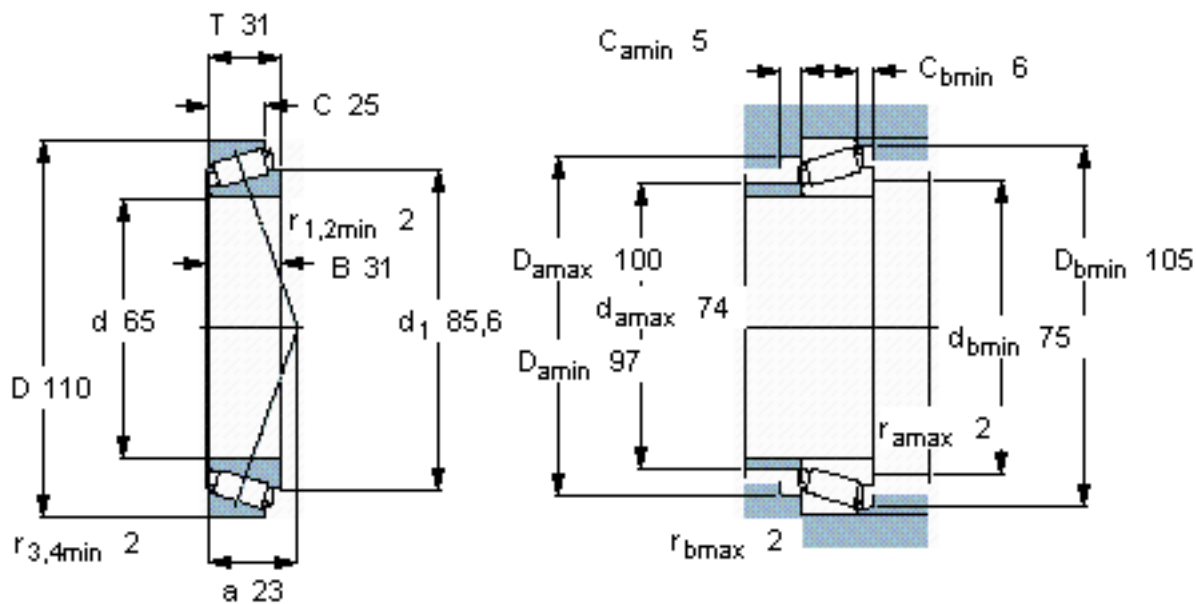

SKF T2DD 065/Q参数

主要尺寸	d	65	mm	-
	D	110	mm	-
	T	31	mm	-
基本额定载荷	C	138000	N	动载荷
	C_0	193000	N	静载荷
疲劳载荷极限	P_u	22400	N	-
额定转速	参考转速	4300	r/min	-
	极限转速	6300	r/min	-
重量	重量	1150	g	-
型号	* SKF 探索者轴承	T2DD 065/Q	-	-

SKF T2DD 065/Q图片

参考资料: <http://www.sozhou.com/p/5ba6c304.html>