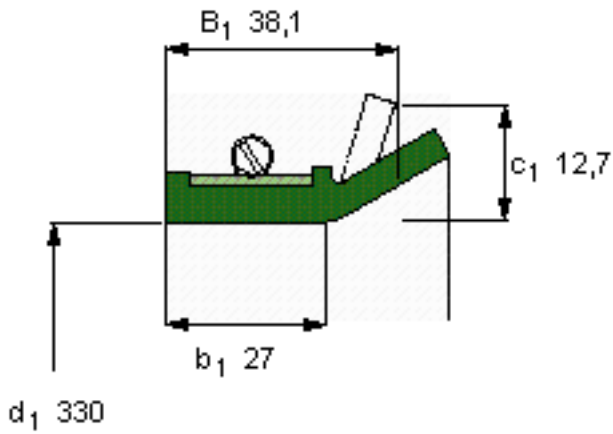

SKF 523587参数

主要尺寸	$d_1$	330	mm	-
	$B_1$	38.1	mm	-
	$b_1$	27	mm	-
说明	设计	CT1	-	-
	密封唇材料	R	-	-
	型号	523587	-	-
	美国图纸编号	523587	-	-

SKF 523587图片

参考资料: <http://www.sozhou.com/p/5bbddc02.html>