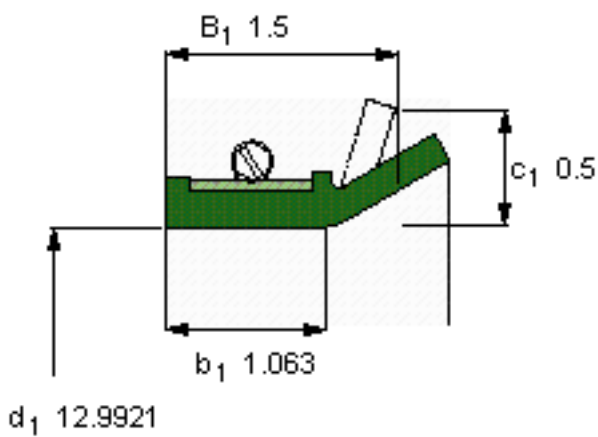

SKF 523587参数

主要尺寸	$d_1$	330	mm	-
	$B_1$	38.1	mm	-
	$b_1$	27	mm	-
说明	设计	CT1	-	-
	密封唇材料	R	-	-
	型号	523587	-	-
	美国图纸编号	523587	-	-

SKF 523587图片

参考资料: <http://www.sozhou.com/p/5bbddc02.html>