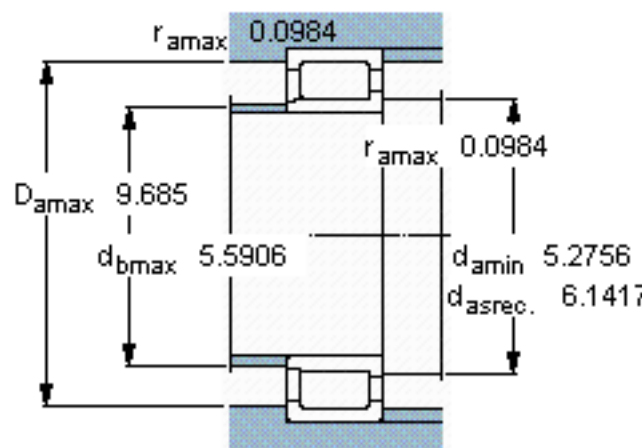

### SKF NJG 2324 VH参数

主要尺寸	d	120	mm	-
	D	260	mm	-
	B	86	mm	-
基本额定载荷	C	952000	N	动载荷
	$C_0$	1250000	N	静载荷
疲劳载荷极限	$P_u$	140000	N	-
额定转速	参考转速	1000	r/min	-
	极限转速	1200	r/min	-
重量	重量	22500	g	-
型号	型号	NJG 2324 VH	-	-

### SKF NJG 2324 VH图片

参考资料: <http://www.sozhou.com/p/5bbe2a24.html>

计算系数

$k_r$  0,35

$e$  0,3       $Y$  0,4