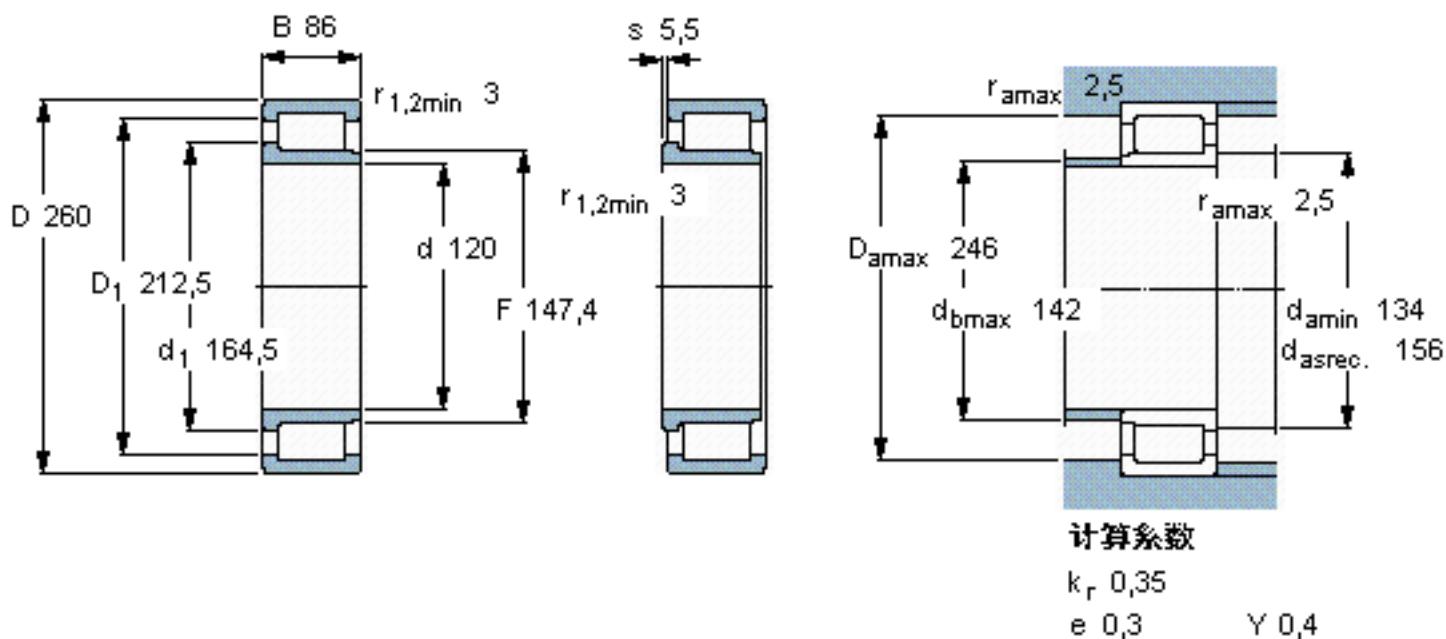

### SKF NJG 2324 VH参数

主要尺寸	d	120	mm	-
	D	260	mm	-
	B	86	mm	-
基本额定载荷	C	952000	N	动载荷
	$C_0$	1250000	N	静载荷
疲劳载荷极限	$P_u$	140000	N	-
额定转速	参考转速	1000	r/min	-
	极限转速	1200	r/min	-
重量	重量	22500	g	-
型号	型号	NJG 2324 VH	-	-

### SKF NJG 2324 VH图片

参考资料: <http://www.sozhou.com/p/5bbe2a24.html>

计算系数

$k_r$  0,35

$e$  0,3       $Y$  0,4