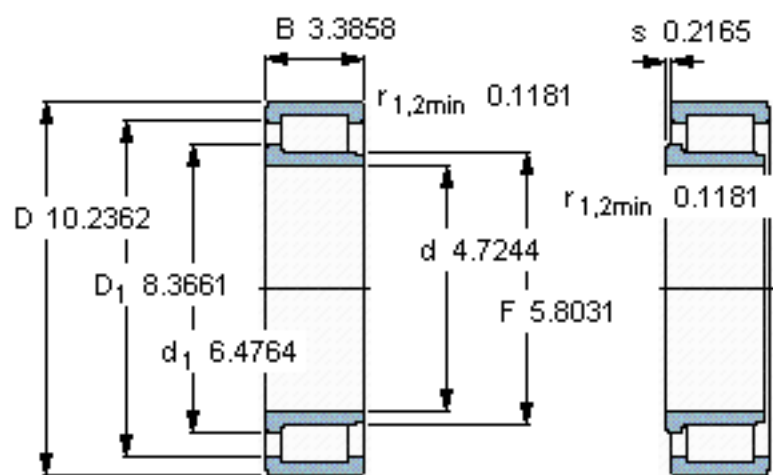

### SKF NJG 2324 VH参数

主要尺寸	d	120	mm	-
	D	260	mm	-
	B	86	mm	-
基本额定载荷	C	952000	N	动载荷
	$C_0$	1250000	N	静载荷
疲劳载荷极限	$P_u$	140000	N	-
额定转速	参考转速	1000	r/min	-
	极限转速	1200	r/min	-
重量	重量	22500	g	-
型号	型号	NJG 2324 VH	-	-

### SKF NJG 2324 VH图片

参考资料: <http://www.sozhou.com/p/5bbe2a24.html>

计算系数

$k_r$  0,35

$e$  0,3       $Y$  0,4