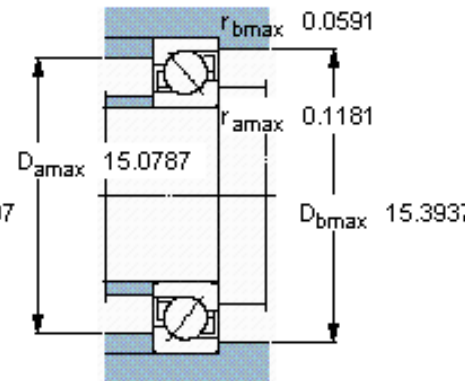

### SKF 7244 BCBM参数

主要尺寸	d	220	mm	-
	D	400	mm	-
	B	65	mm	-
基本额定载荷	C	390000	N	动载荷
	$C_0$	560000	N	静载荷
疲劳载荷极限	$P_u$	13400	N	-
额定转速	参考转速	1800	r/min	-
	极限转速	1800	r/min	-
重量	重量	35200	g	-
型号	* SKF 探索者轴承	7244 BCBM	-	-

### SKF 7244 BCBM图片

参考资料:<http://www.sozhou.com/p/5bda62cb.html>

**计算系数**

$k_r$  0,08

$k_a$  1,2

$e$  1,14

$X$  0,35

$Y$  0,57