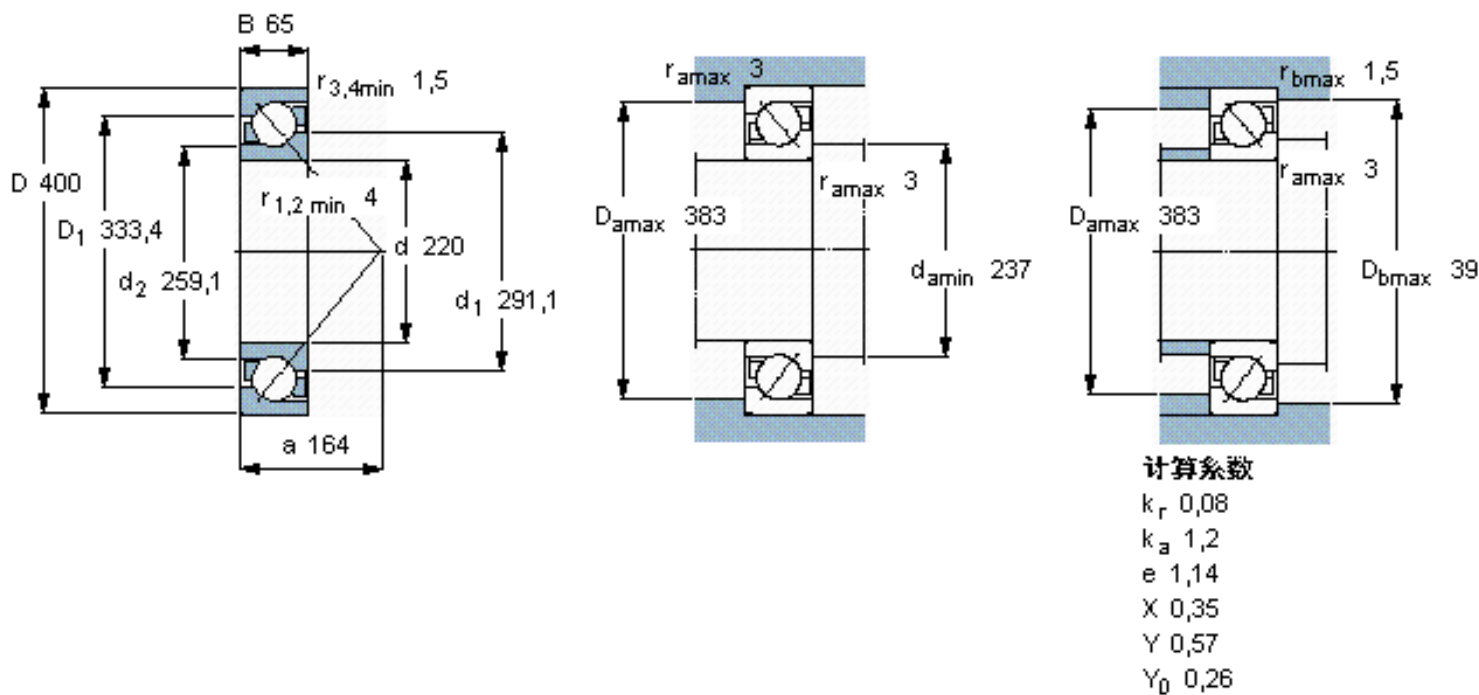

### SKF 7244 BCBM参数

主要尺寸	d	220	mm	-
	D	400	mm	-
	B	65	mm	-
基本额定载荷	C	390000	N	动载荷
	$C_0$	560000	N	静载荷
疲劳载荷极限	$P_u$	13400	N	-
额定转速	参考转速	1800	r/min	-
	极限转速	1800	r/min	-
重量	重量	35200	g	-
型号	* SKF 探索者轴承	7244 BCBM	-	-

### SKF 7244 BCBM图片

参考资料:<http://www.sozhou.com/p/5bda62cb.html>

**计算系数**

$k_r$  0,08

$k_a$  1,2

$e$  1,14

$X$  0,35

$Y$  0,57