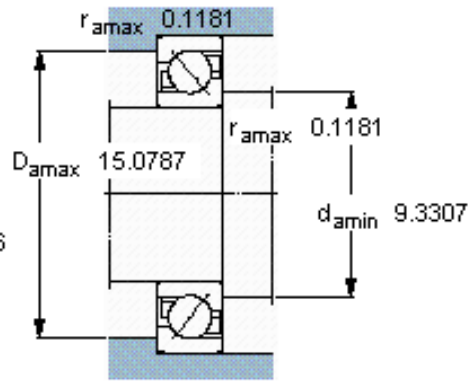

### SKF 7244 BCBM参数

主要尺寸	d	220	mm	-
	D	400	mm	-
	B	65	mm	-
基本额定载荷	C	390000	N	动载荷
	$C_0$	560000	N	静载荷
疲劳载荷极限	$P_u$	13400	N	-
额定转速	参考转速	1800	r/min	-
	极限转速	1800	r/min	-
重量	重量	35200	g	-
型号	* SKF 探索者轴承	7244 BCBM	-	-

### SKF 7244 BCBM图片

参考资料:<http://www.sozhou.com/p/5bda62cb.html>

**计算系数**

$k_r$  0,08

$k_a$  1,2

$e$  1,14

$X$  0,35

$Y$  0,57