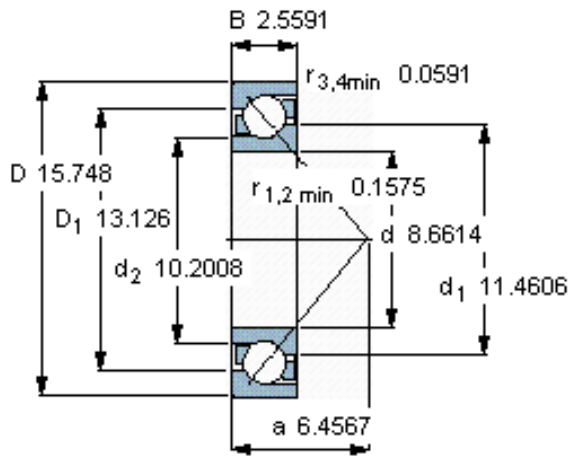

### SKF 7244 BCBM参数

主要尺寸	d	220	mm	-
	D	400	mm	-
	B	65	mm	-
基本额定载荷	C	390000	N	动载荷
	$C_0$	560000	N	静载荷
疲劳载荷极限	$P_u$	13400	N	-
额定转速	参考转速	1800	r/min	-
	极限转速	1800	r/min	-
重量	重量	35200	g	-
型号	* SKF 探索者轴承	7244 BCBM	-	-

### SKF 7244 BCBM图片

参考资料:<http://www.sozhou.com/p/5bda62cb.html>

**计算系数**

$k_r$  0,08

$k_a$  1,2

$e$  1,14

$X$  0,35

$Y$  0,57