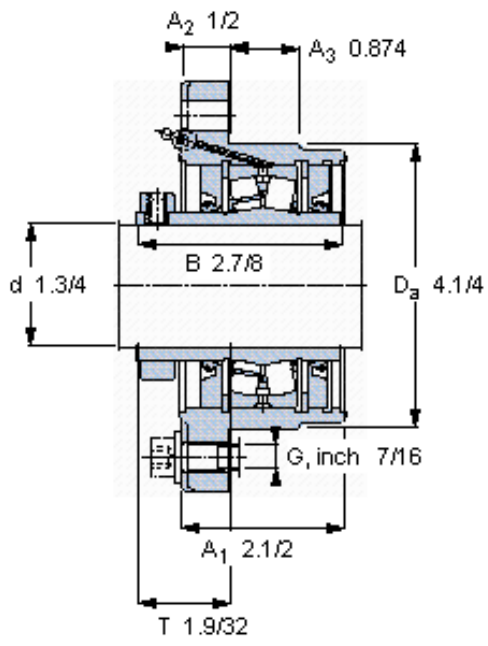

SKF FYRP 1.3/4-3参数

主要尺寸	d	44.45	mm	-
	A ₁	63.5	mm	-
	J	130.175	mm	-
	L	155.6	mm	-
	T	32.544	mm	-
基本额定载荷	C	77000	N	动载荷
	C ₀	88100	N	静载荷
极限转速	极限转速	2650	r/min	-
重量	重量	3490	g	-
型号	型号	FYRP 1.3/4-3	-	-
基本轴承型号	基本轴承型号	22209	-	-

SKF FYRP 1.3/4-3图片

允许轴向位移 [mm]

参考资料: <http://www.sozhou.com/p/5bdc9ad5.html>

允许轴向位移 [mm]