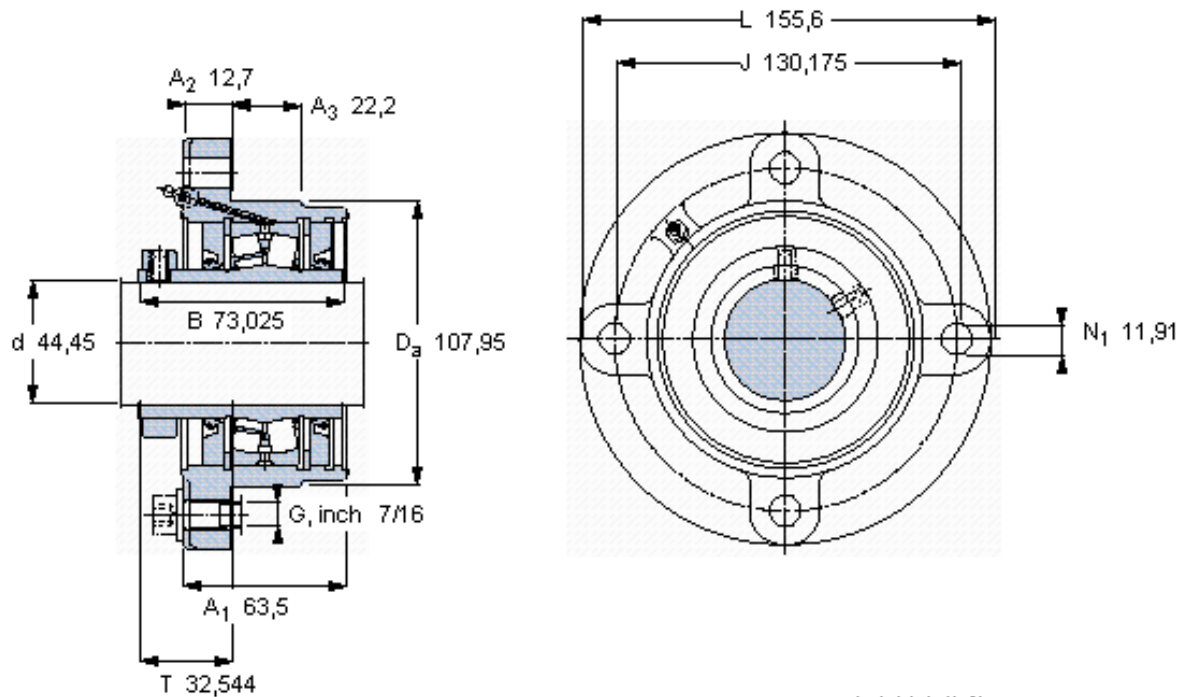

SKF FYRP 1.3/4-3参数

主要尺寸	d	44.45	mm	-
	A ₁	63.5	mm	-
	J	130.175	mm	-
	L	155.6	mm	-
	T	32.544	mm	-
基本额定载荷	C	77000	N	动载荷
	C ₀	88100	N	静载荷
极限转速	极限转速	2650	r/min	-
重量	重量	3490	g	-
型号	型号	FYRP 1.3/4-3	-	-
基本轴承型号	基本轴承型号	22209	-	-

SKF FYRP 1.3/4-3图片

允许轴向位移 [mm]

参考资料: <http://www.sozhou.com/p/5bdc9ad5.html>

允许轴向位移 [mm]