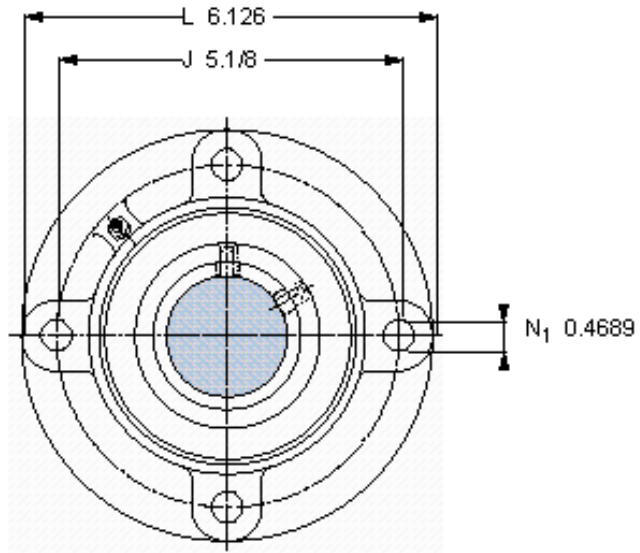

SKF FYRP 1.3/4-3参数

主要尺寸	d	44.45	mm	-
	A ₁	63.5	mm	-
	J	130.175	mm	-
	L	155.6	mm	-
	T	32.544	mm	-
基本额定载荷	C	77000	N	动载荷
	C ₀	88100	N	静载荷
极限转速	极限转速	2650	r/min	-
重量	重量	3490	g	-
型号	型号	FYRP 1.3/4-3	-	-
基本轴承型号	基本轴承型号	22209	-	-

SKF FYRP 1.3/4-3图片

允许轴向位移 [mm]

参考资料: <http://www.sozhou.com/p/5bdc9ad5.html>

允许轴向位移 [mm]