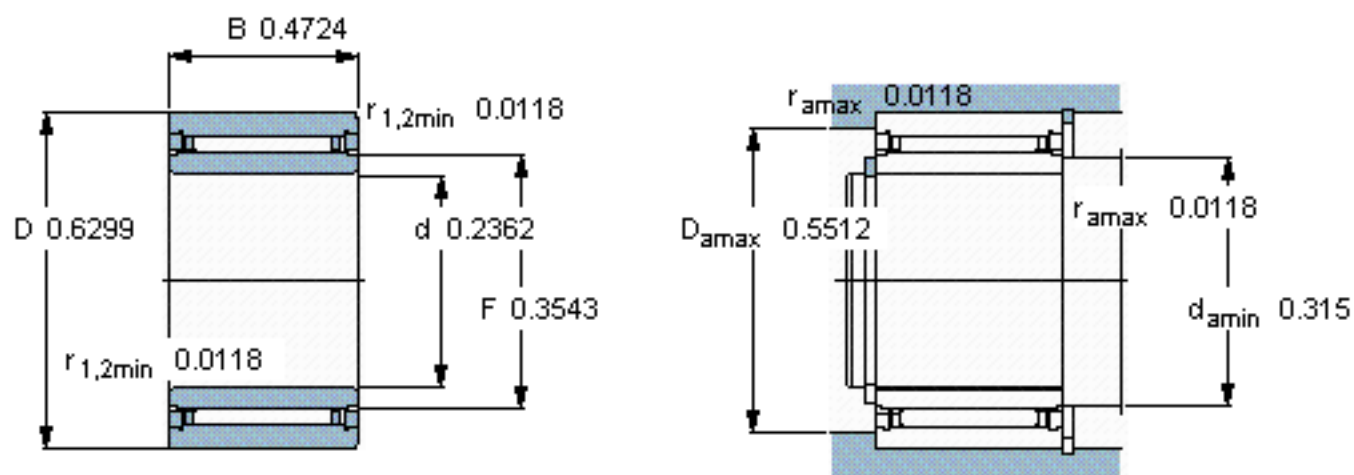

SKF NKI 6/12 TN参数

主要尺寸	d	6	mm	-
	D	16	mm	-
	B	12	mm	-
基本额定载荷	C	4400	N	动载荷
	C_0	5200	N	静载荷
疲劳载荷极限	P_u	570	N	-
额定转速	参考转速	30000	r/min	-
	极限转速	34000	r/min	-
重量	重量	14	g	-
型号	型号	NKI 6/12 TN	-	-

SKF NKI 6/12 TN图片

从轴承中一个圈环的正常位置相对于另一个圈环的允许轴向位移：
 $s \leq 1,5$

参考资料：<http://www.sozhou.com/p/5c035a5d.html>

从轴承中一个圈环的正常位置相对于另一个圈环的允许轴向位移：
 $s = 0.0591$