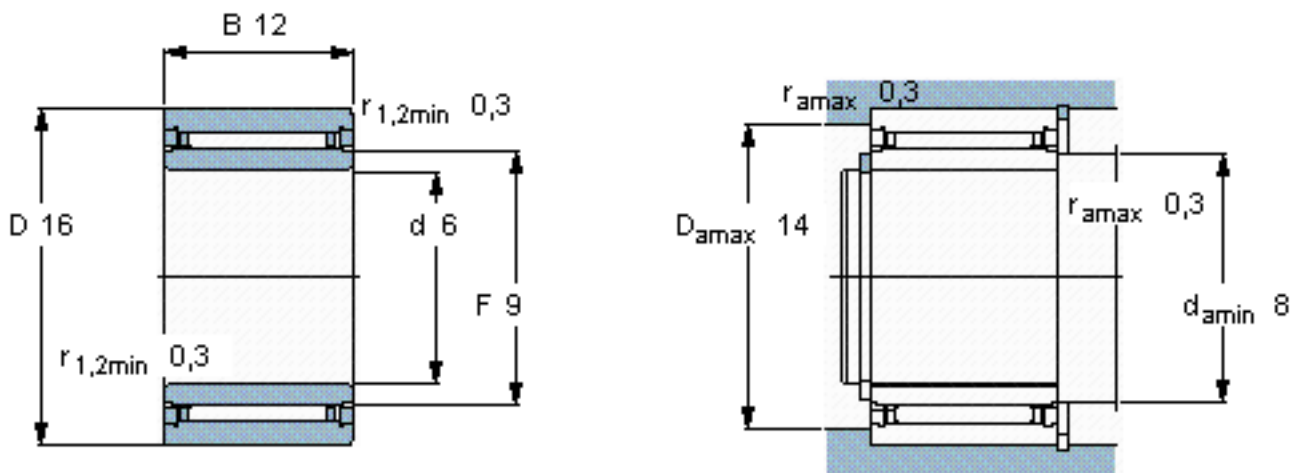

SKF NKI 6/12 TN参数

主要尺寸	d	6	mm	-
	D	16	mm	-
	B	12	mm	-
基本额定载荷	C	4400	N	动载荷
	C_0	5200	N	静载荷
疲劳载荷极限	P_u	570	N	-
额定转速	参考转速	30000	r/min	-
	极限转速	34000	r/min	-
重量	重量	14	g	-
型号	型号	NKI 6/12 TN	-	-

SKF NKI 6/12 TN图片

从轴承中一个圈环的正常位置相对于另一个圈环的允许轴向位移：
 $s \leq 1,5$

参考资料：<http://www.sozhou.com/p/5c035a5d.html>

从轴承中一个圈环的正常位置相对于另一个圈环的允许轴向位移：
 $s = 0.0591$