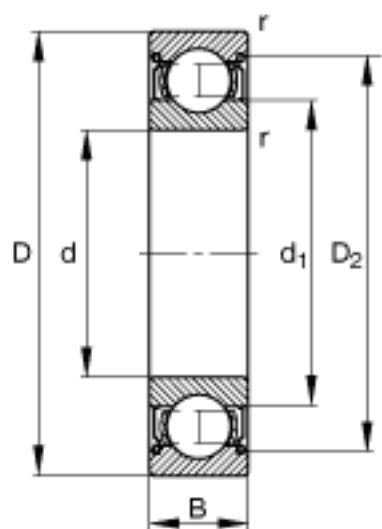

参考资料:<http://www.sozhou.com/p/5c0c2cd1.html>