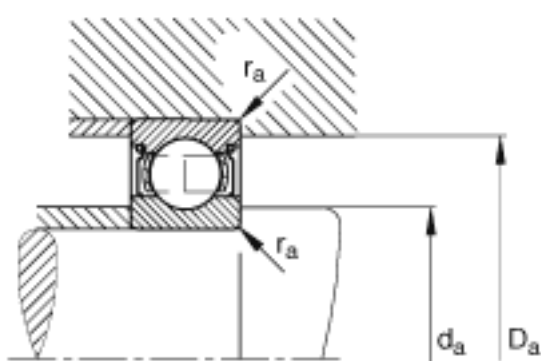

参考资料:<http://www.sozhou.com/p/5c0c2cd1.html>