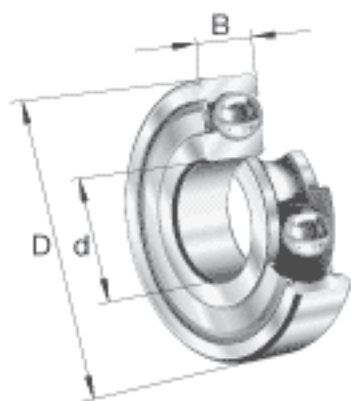

FAG 6206-2Z参数

尺寸	d	30	mm	-
	D	62	mm	-
	B	16	mm	-
	D₂	54.9	mm	-
	D_{a max}	56.4	mm	-
	d₁	40	mm	-
	d_{a min}	35.6	mm	-
	r_{a max}	1	mm	-
	r_{min}	1	mm	-
重量	m	201	g	质量
基本额定载荷	C_r	20700	N	基本额定动载荷，径向
	C_{0r}	11300	N	基本额定静载荷，径向
极限转速	n_G	13800	r/min	极限转速
参考转速	n_B	12000	r/min	参考速度
疲劳极限载荷	C_{ur}	680	N	疲劳极限载荷，径向

FAG 6206-2Z图片