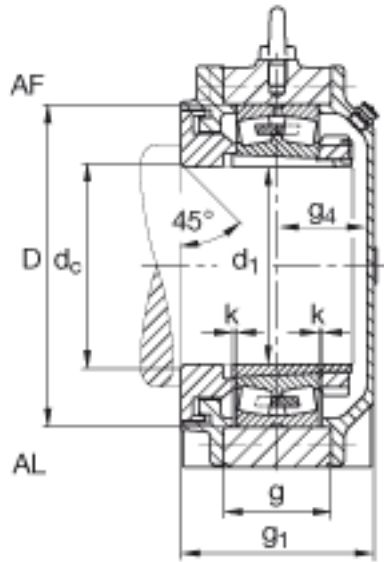

FAG BND2240-H-C-Y-AF-S参数

尺寸	d ₁	180	mm	-
	a	780	mm	-
	h ₁	475	mm	-
	b	240	mm	-
	c	75	mm	-
	D	360	mm	-
	d _c	196	mm	-
	g	128	mm	-
	g ₄	99	mm	-
	h	235	mm	-
	m	640	mm	-
	n	140	mm	-
	s	M36		-
说明	s ₂	M16		-
尺寸	t	420	mm	-
	u	42	mm	-
	v	52	mm	-
说明	s ₂	8		数量
		22240K		型号, 轴承
其他		H3140		质量, 紧定套
重量	m ₁	185000	g	质量, 轴承座
说明		BND2240		型号, 轴承座
尺寸	g ₁	230	mm	-

FAG BND2240-H-C-Y-AF-S图片

参考资料:<http://www.sozhou.com/p/5c4131a5.html>