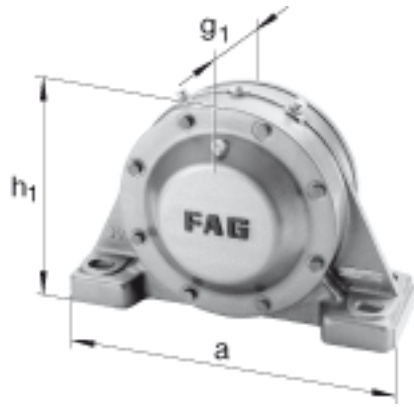

参考资料:<http://www.sozhou.com/p/5c4131a5.html>