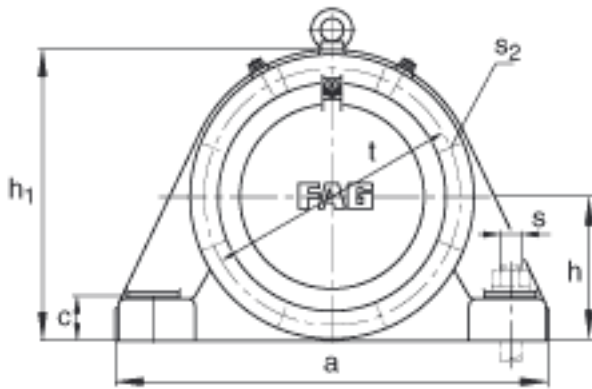

参考资料:<http://www.sozhou.com/p/5c4131a5.html>