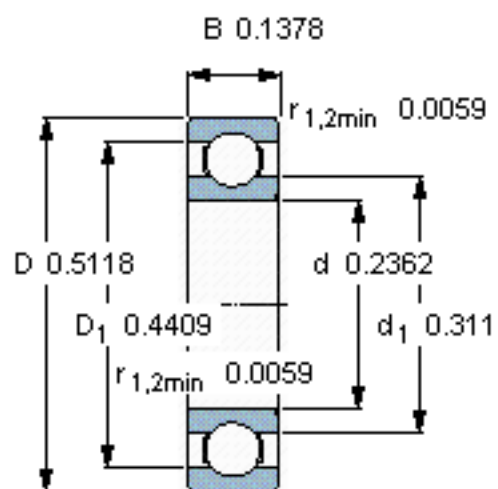

计算系数

k_r 0,015

f_0 11