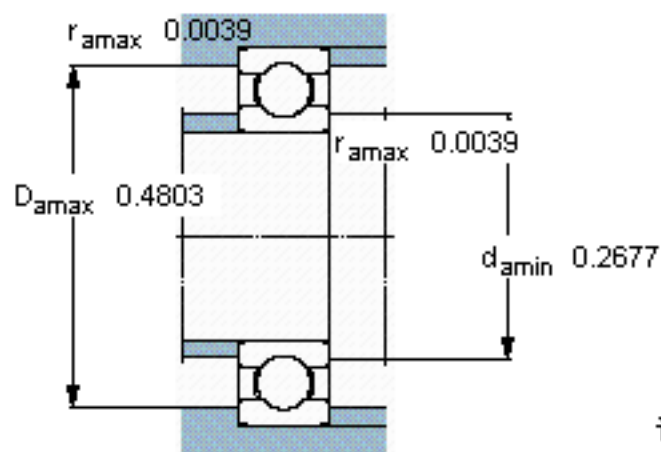

计算系数

k_r 0,015

f_0 11