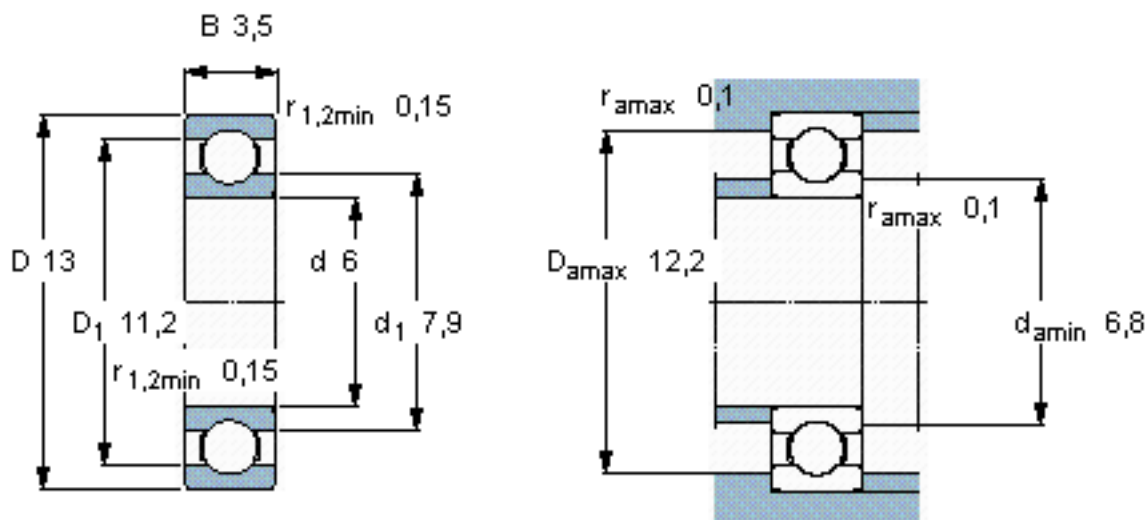

SKF 618/6/W64参数

主要尺寸	d	6	mm	-
	D	13	mm	-
	B	3.5	mm	-
基本额定载荷	C	884	N	动载荷
	C_0	345	N	静载荷
疲劳载荷极限	P_u	15	N	-
极限转速	极限转速	32000	r/min	-
重量	重量	2	g	-
型号	* SKF 探索者轴承	618/6/W64	-	-

SKF 618/6/W64图片

计算系数

k_r 0,015

f_0 11