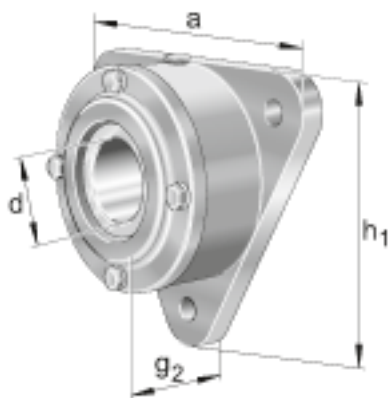

FAG F11207参数

尺寸	d	35	mm	-
	a	145	mm	-
	g₂	54	mm	-
	h₁	129.5	mm	-
	c	12	mm	-
	D	72	mm	-
	h	48.5	mm	-
	m	130	mm	-
	s	M12		-
	a x b x l	5 x 4 x 165	mm	毡条
说明		2		数量, 毡条
		11207		型号, 轴承
重量		1900	g	质量, 轴承座
说明		F11207		型号, 轴承座
尺寸	s	12.7	mm	-

FAG F11207图片