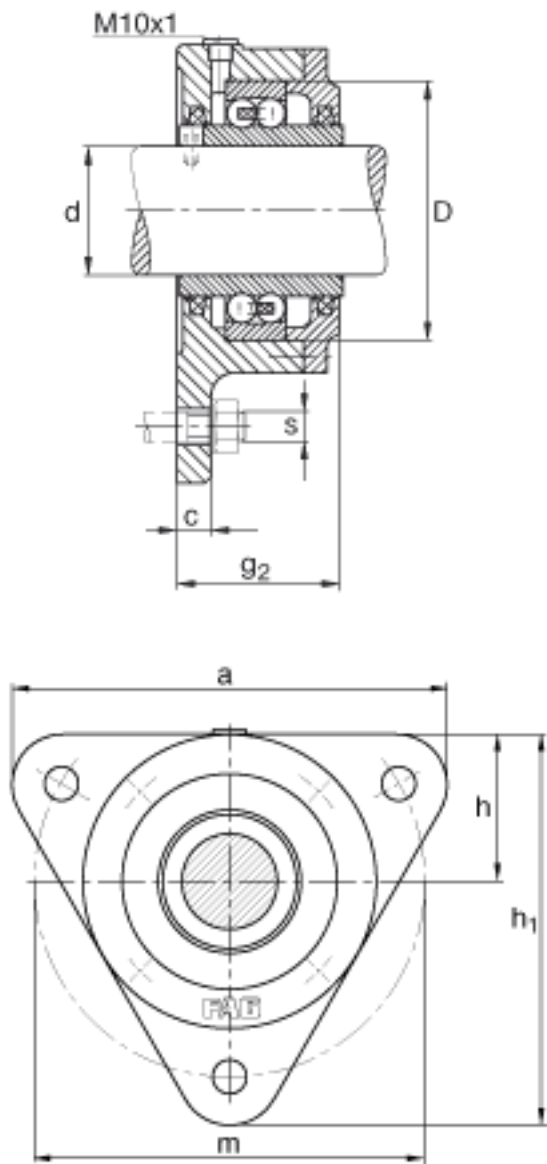

FAG F11207参数

尺寸	d	35	mm	-
	a	145	mm	-
	g ₂	54	mm	-
	h ₁	129.5	mm	-
	c	12	mm	-
	D	72	mm	-
	h	48.5	mm	-
	m	130	mm	-
	s	M12		-
	a x b x l	5 x 4 x 165	mm	毡条
说明		2		数量, 毡条
		11207		型号, 轴承
重量		1900	g	质量, 轴承座
说明		F11207		型号, 轴承座
尺寸	s	12.7	mm	-

FAG F11207图片

参考资料:<http://www.sozhou.com/p/5c461b86.html>