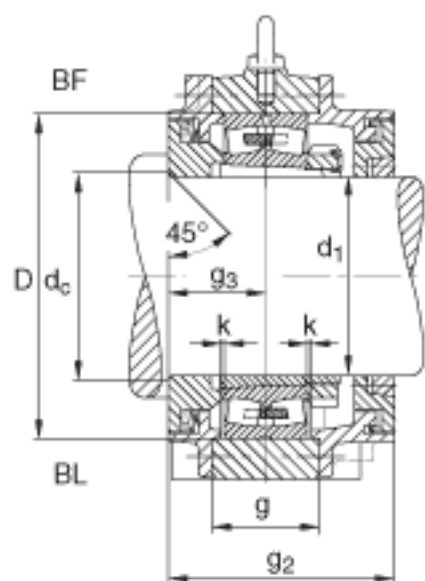

FAG BND3248-H-C-T-BF-S参数

尺寸	d <sub>1</sub>	220	mm	-
	a	900	mm	-
	h <sub>1</sub>	585	mm	-
	s <sub>2</sub>	351	mm	-
	b	250	mm	-
	c	90	mm	-
	D	440	mm	-
	d <sub>c</sub>	236	mm	-
	g	190	mm	-
	s <sub>3</sub>	158	mm	-
	h	290	mm	-
	m	750	mm	-
	n	140	mm	-
	s	M36		-
说明	s <sub>2</sub>	M20		-
尺寸	t	510	mm	-
	u	42	mm	-
	v	52	mm	-
说明	s <sub>2</sub>	8		数量
		23248K		型号, 轴承
其他		H2348X-HG		质量, 紧定套
重量	m <sub>1</sub>	330000	g	质量, 轴承座
说明		BND3248		型号, 轴承座

FAG BND3248-H-C-T-BF-S图片

参考资料:<http://www.sozhou.com/p/5c593223.html>