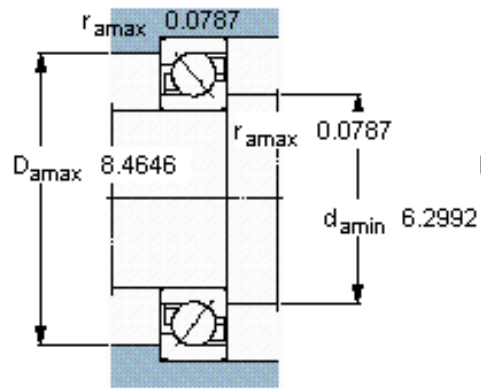

计算系数

k_r 0,083

k_a 0,9

e 1,14

X 0,35

Y 0,57

Y_0 0,26