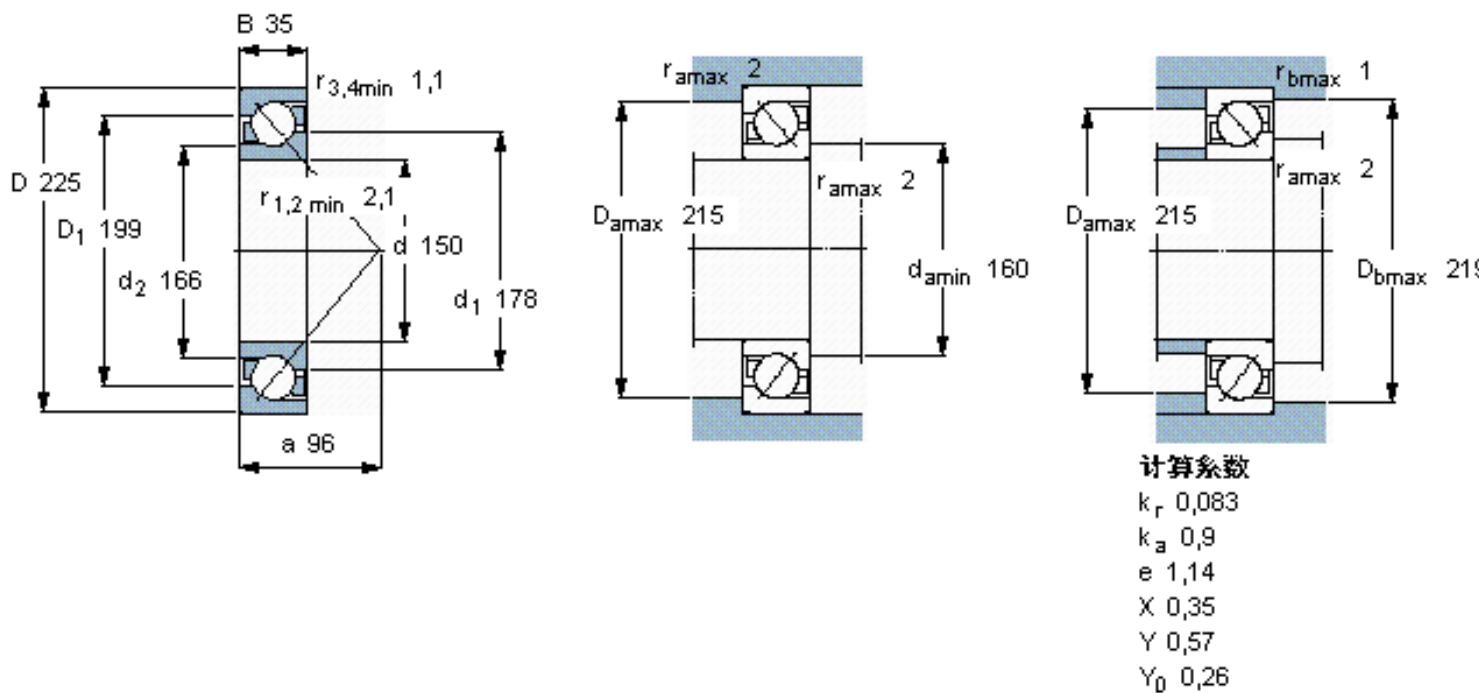

SKF 7030 BGM参数

主要尺寸	d	150	mm	-
	D	225	mm	-
	B	35	mm	-
基本额定载荷	C	133000	N	动载荷
	C_0	146000	N	静载荷
疲劳载荷极限	P_u	4550	N	-
额定转速	参考转速	3000	r/min	-
	极限转速	3200	r/min	-
重量	重量	4700	g	-
型号	* SKF 探索者轴承	7030 BGM	-	-

SKF 7030 BGM图片

参考资料:<http://www.sozhou.com/p/5c7bde0c.html>

计算系数

k_r 0,083

k_a 0,9

e 1,14

X 0,35

Y 0,57

Y_0 0,26