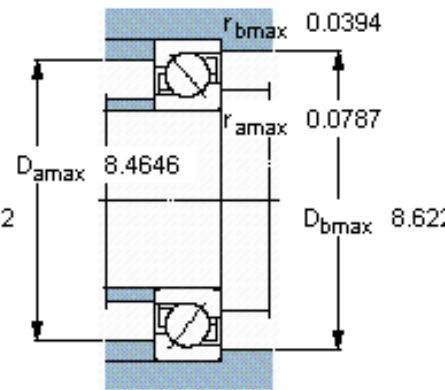

SKF 7030 BGM参数

主要尺寸	d	150	mm	-
	D	225	mm	-
	B	35	mm	-
基本额定载荷	C	133000	N	动载荷
	C_0	146000	N	静载荷
疲劳载荷极限	P_u	4550	N	-
额定转速	参考转速	3000	r/min	-
	极限转速	3200	r/min	-
重量	重量	4700	g	-
型号	* SKF 探索者轴承	7030 BGM	-	-

SKF 7030 BGM图片

参考资料:<http://www.sozhou.com/p/5c7bde0c.html>

计算系数

k_r 0,083

k_a 0,9

e 1,14

X 0,35

Y 0,57

Y_0 0,26