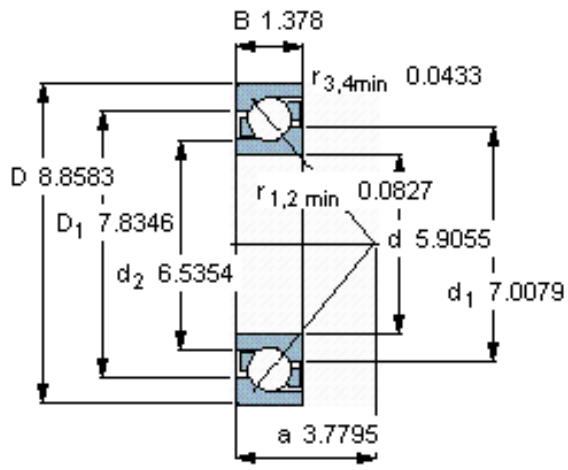

SKF 7030 BGM参数

主要尺寸	d	150	mm	-
	D	225	mm	-
	B	35	mm	-
基本额定载荷	C	133000	N	动载荷
	C_0	146000	N	静载荷
疲劳载荷极限	P_u	4550	N	-
额定转速	参考转速	3000	r/min	-
	极限转速	3200	r/min	-
重量	重量	4700	g	-
型号	* SKF 探索者轴承	7030 BGM	-	-

SKF 7030 BGM图片

参考资料:<http://www.sozhou.com/p/5c7bde0c.html>

计算系数

k_r 0,083

k_a 0,9

e 1,14

X 0,35

Y 0,57

Y_0 0,26