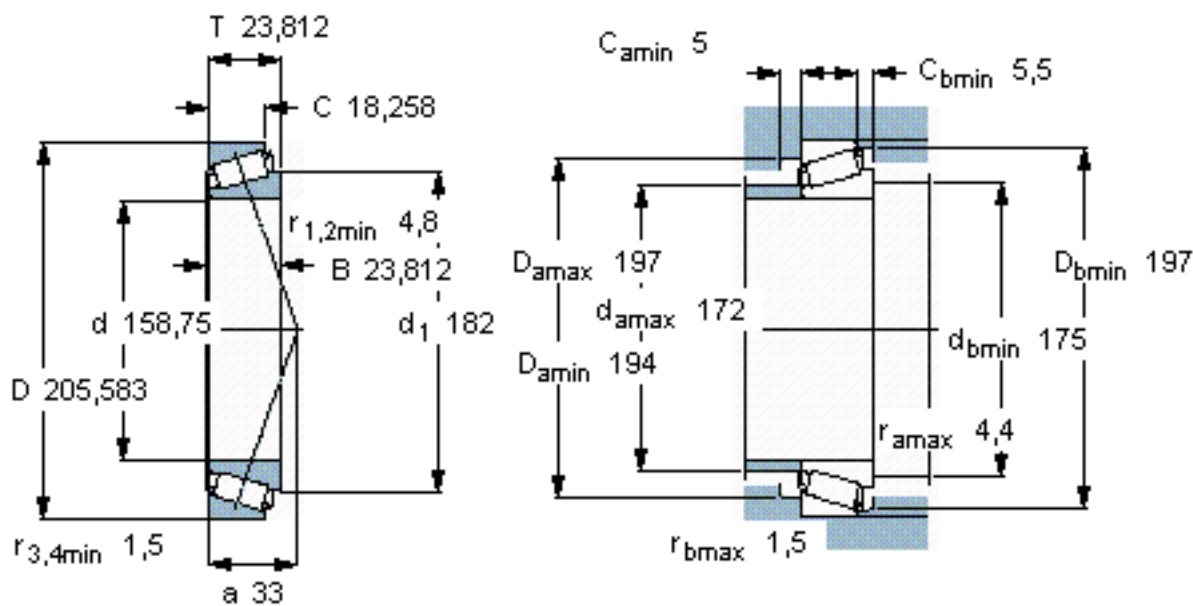

SKF L 432348/310参数

主要尺寸	d	158.75	mm	-
	D	205.583	mm	-
	T	23.812	mm	-
基本额定载荷	C	138000	N	动载荷
	C_0	280000	N	静载荷
疲劳载荷极限	P_u	27000	N	-
额定转速	参考转速	2000	r/min	-
	极限转速	3000	r/min	-
重量	重量	1950	g	-
型号	* SKF 探索者轴承	L 432348/310	-	-

SKF L 432348/310图片

参考资料: <http://www.sozhou.com/p/5cea483c.html>