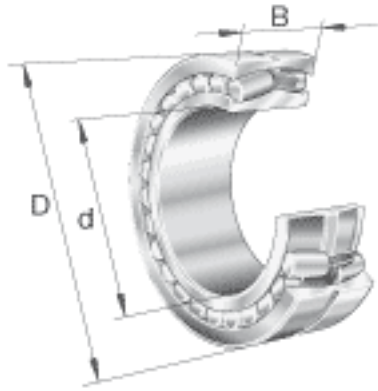

FAG 238/850-MB参数

尺寸	d	850	mm	-
	D	1030	mm	-
	B	136	mm	-
	D₁	978.1	mm	-
	D_{a max}	1012	mm	-
	d_{a min}	868	mm	-
	d_s	8	mm	-
	n_s	15	mm	-
	r_{a max}	4	mm	-
	r_{min}	5	mm	-
重量	m	241000	g	质量
基本额定载荷	C_r	3550000	N	基本额定动载荷，径向
	C_{0r}	10600000	N	基本额定静载荷，径向
计算系数	e	0.11		-
	Y₁	6.06		-
	Y₂	9.02		-
	Y₀	5.92		-
疲劳极限载荷	C_{ur}	710000	N	疲劳极限载荷，径向
极限转速	n_G	450	r/min	极限转速
说明				具有更好性能的X-life设计的轴承可以协议供货。

FAG 238/850-MB图片

参考资料:<http://www.sozhou.com/p/5d08ebb5.html>