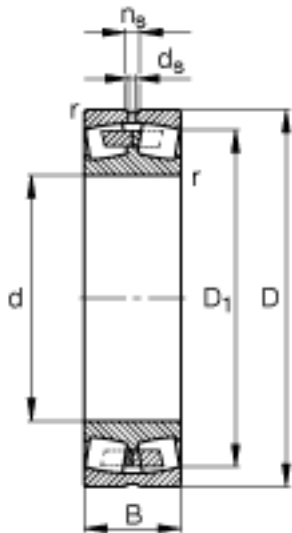

FAG 238/850-MB参数

尺寸	d	850	mm	-
	D	1030	mm	-
	B	136	mm	-
	D ₁	978.1	mm	-
	D _{a max}	1012	mm	-
	d _{a min}	868	mm	-
	d _s	8	mm	-
	n _s	15	mm	-
	r _{a max}	4	mm	-
	r _{min}	5	mm	-
重量	m	241000	g	质量
基本额定载荷	C _r	3550000	N	基本额定动载荷，径向
	C _{0r}	10600000	N	基本额定静载荷，径向
计算系数	e	0.11		-
	Y ₁	6.06		-
	Y ₂	9.02		-
	Y ₀	5.92		-
疲劳极限载荷	C _{ur}	710000	N	疲劳极限载荷，径向
极限转速	n _G	450	r/min	极限转速
说明				具有更好性能的X-life设计的轴承可以协议供货。

FAG 238/850-MB图片

参考资料:<http://www.sozhou.com/p/5d08ebb5.html>