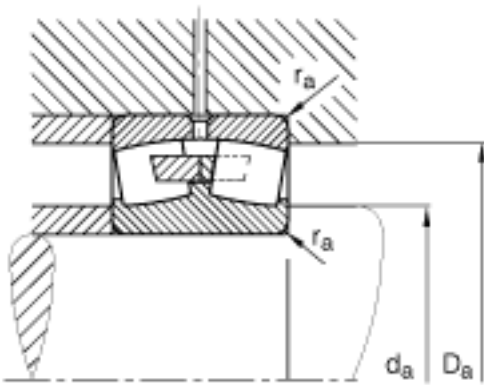

FAG 238/850-MB参数

尺寸	d	850	mm	-
	D	1030	mm	-
	B	136	mm	-
	D₁	978.1	mm	-
	D_{a max}	1012	mm	-
	d_{a min}	868	mm	-
	d_s	8	mm	-
	n_s	15	mm	-
	r_{a max}	4	mm	-
	r_{min}	5	mm	-
重量	m	241000	g	质量
基本额定载荷	C_r	3550000	N	基本额定动载荷，径向
	C_{0r}	10600000	N	基本额定静载荷，径向
计算系数	e	0.11		-
	Y₁	6.06		-
	Y₂	9.02		-
	Y₀	5.92		-
疲劳极限载荷	C_{ur}	710000	N	疲劳极限载荷，径向
极限转速	n_G	450	r/min	极限转速
说明				具有更好性能的X-life设计的轴承可以协议供货。

FAG 238/850-MB图片

参考资料:<http://www.sozhou.com/p/5d08ebb5.html>