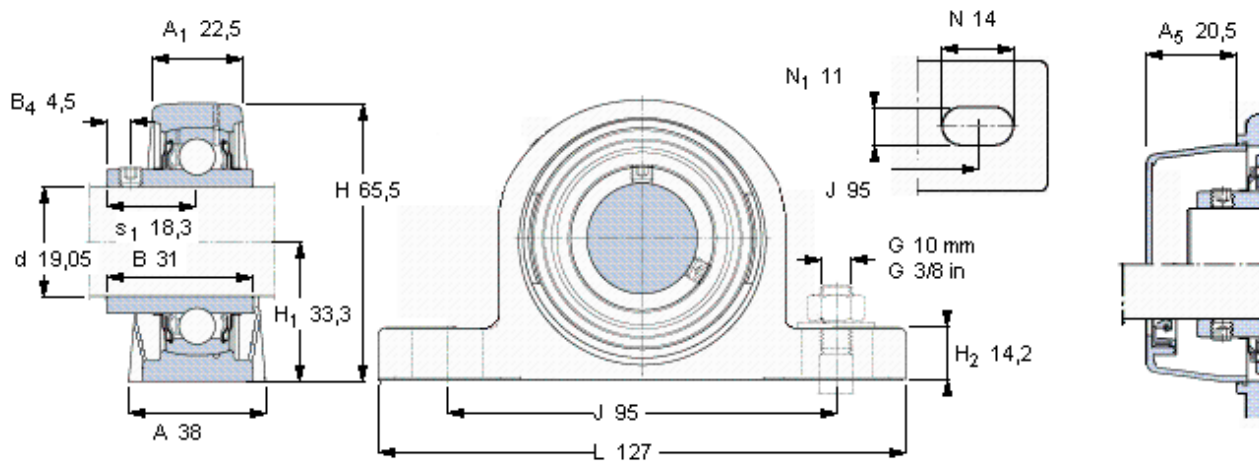

### SKF SYL 3/4 TH参数

主要尺寸	d	19.05	mm	-
	A	38	mm	-
	H	65.5	mm	-
	H <sub>1</sub>	33.3	mm	-
	L	127	mm	-
基本额定载荷	C	10800	N	动载荷
	C <sub>0</sub>	6550	N	静载荷
极限转速	带h6轴公差	5000	r/min	-
重量	重量	280	g	-
型号	轴承单元	SYL 3/4 TH	-	-
	轴承座	SYL 504	-	-
	轴承	YAR 204-012-2RF/HV	-	-

### SKF SYL 3/4 TH图片

平头螺钉  
适宜的止动环 [Nm]  
六角键销尺寸 [mm]  
端盖

1/4-28×1/4  
4  
3,175  
ECL 204  
ECL 204-012

参考资料: <http://www.sozhou.com/p/5d3974f0.html>

平头螺钉  
 适宜的止动环 [Nm]  
 六角键销尺寸 [mm]  
 端盖

1/4-28x1/4  
 4  
 3,175  
 ECL 204  
 ECL 204-012