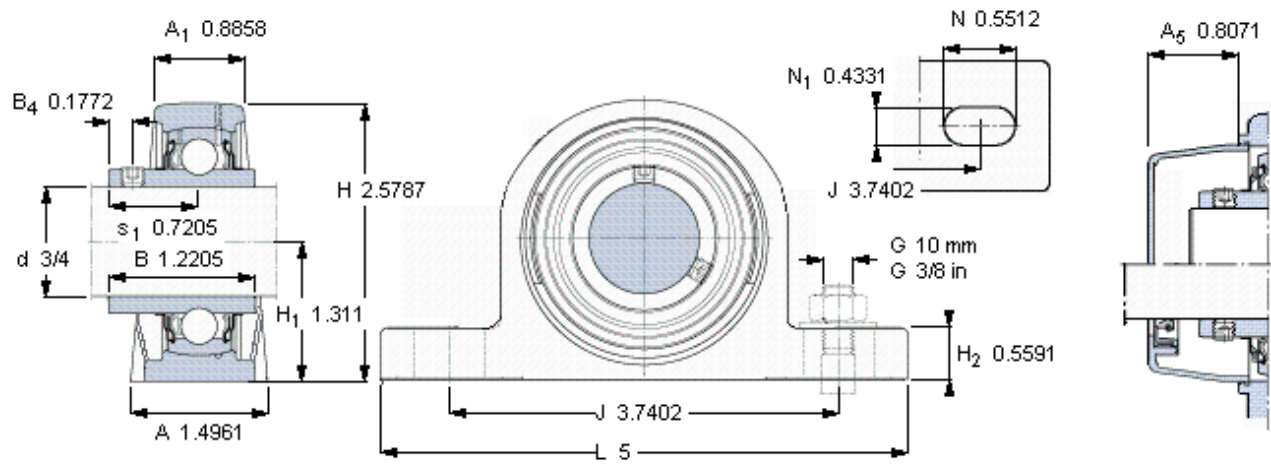

### SKF SYL 3/4 TH参数

主要尺寸	d	19.05	mm	-
	A	38	mm	-
	H	65.5	mm	-
	H <sub>1</sub>	33.3	mm	-
	L	127	mm	-
基本额定载荷	C	10800	N	动载荷
	C <sub>0</sub>	6550	N	静载荷
极限转速	带h6轴公差	5000	r/min	-
重量	重量	280	g	-
型号	轴承单元	SYL 3/4 TH	-	-
	轴承座	SYL 504	-	-
	轴承	YAR 204-012-2RF/HV	-	-

### SKF SYL 3/4 TH图片

平头螺钉  
适宜的止动环 [Nm]  
六角键销尺寸 [mm]  
端盖

1/4-28×1/4  
4  
3,175  
ECL 204  
ECL 204-012

参考资料: <http://www.sozhou.com/p/5d3974f0.html>

平头螺钉  
 适宜的止动环 [Nm]  
 六角键销尺寸 [mm]  
 端盖

1/4-28x1/4  
 4  
 3,175  
 ECL 204  
 ECL 204-012