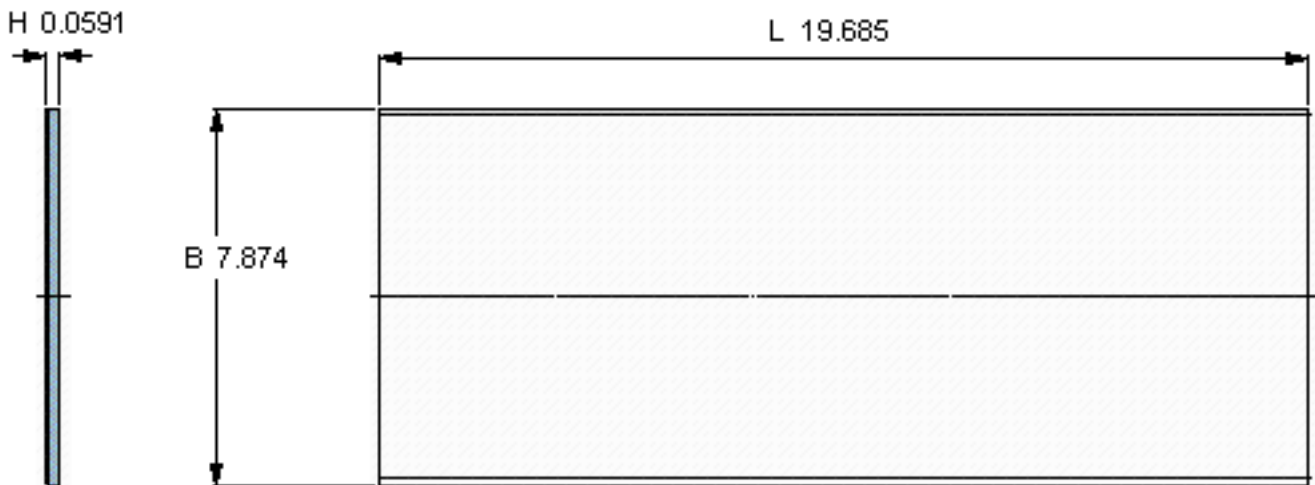

SKF PCMS 2005001.5 M参数

主要尺寸	B	200	mm	-
	L	500	mm	-
	H	1.5	mm	-
重量	重量	920	g	-
型号	型号	PCMS 2005001.5 M		-

SKF PCMS 2005001.5 M图片

参考资料:<http://www.sozhou.com/p/5d551f86.html>