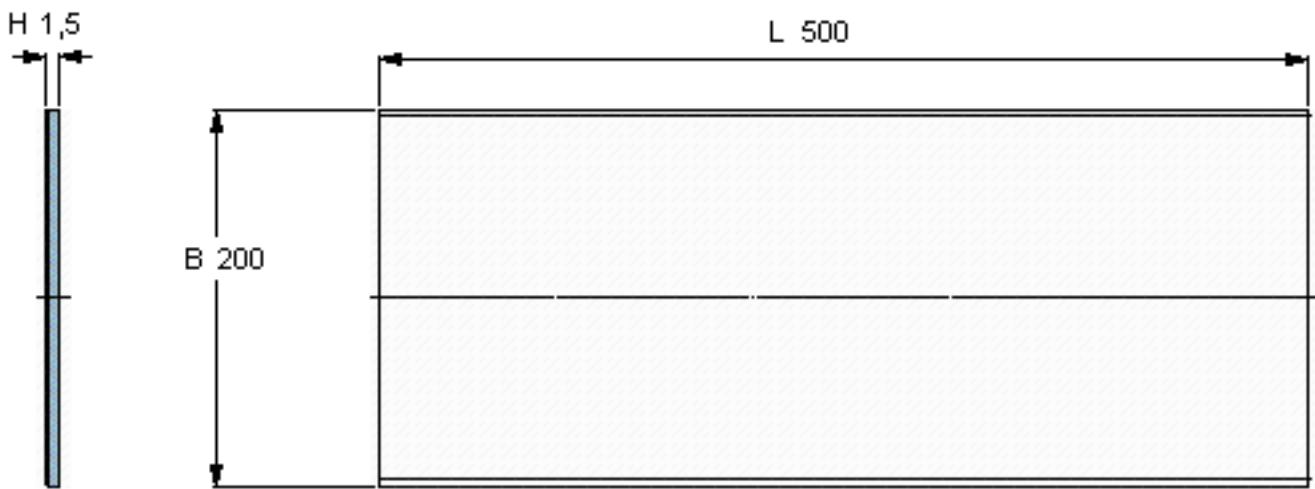

SKF PCMS 2005001.5 M参数

主要尺寸	B	200	mm	-
	L	500	mm	-
	H	1.5	mm	-
重量	重量	920	g	-
型号	型号	PCMS 2005001.5 M		-

SKF PCMS 2005001.5 M图片

参考资料:<http://www.sozhou.com/p/5d551f86.html>