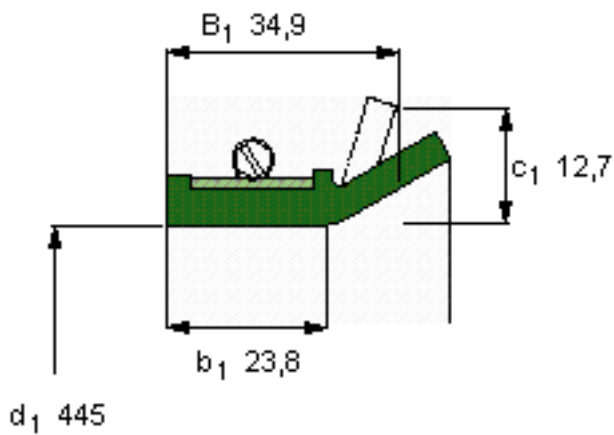

SKF 523547参数

主要尺寸	$d_1$	445	mm	-
	$B_1$	34.9	mm	-
	$b_1$	23.8	mm	-
说明	设计	CT1	-	-
	密封唇材料	R	-	-
	型号	523547	-	-
	美国图纸编号	523547	-	-

SKF 523547图片

参考资料:<http://www.sozhou.com/p/5d5b70fc.html>