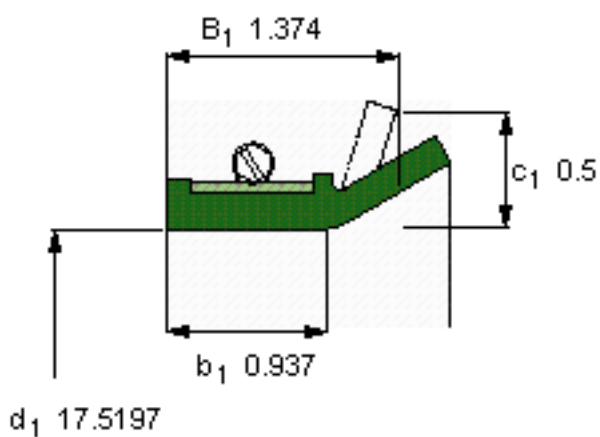

SKF 523547参数

主要尺寸	$d_1$	445	mm	-
	$B_1$	34.9	mm	-
	$b_1$	23.8	mm	-
说明	设计	CT1	-	-
	密封唇材料	R	-	-
	型号	523547	-	-
	美国图纸编号	523547	-	-

SKF 523547图片

参考资料:<http://www.sozhou.com/p/5d5b70fc.html>