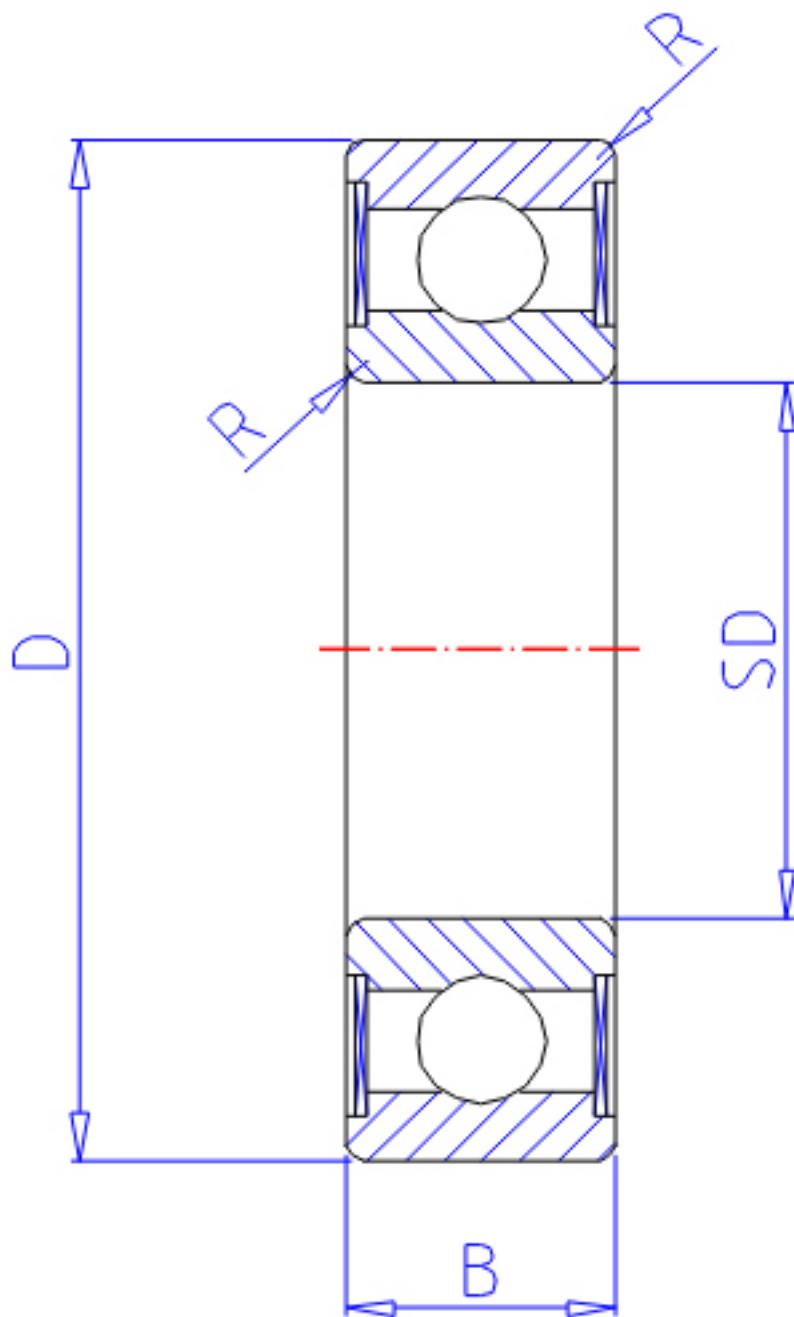

NTN 60/32LLU参数

主要尺寸	SD	32	mm	-
	D	58	mm	外径
	B	13	mm	宽度
	R	1.0	mm	-
型号	ORDER	60/32LLU		型号
基本额定载荷	CR	11800	N	动载荷
	COR	8050	N	静载荷
	CRF	1200	kgf	动载荷
	CORF	820	kgf	静载荷
极限转速	LSG	12000	r/min	脂润滑
	LSO	15000	r/min	油润滑
重量	MASS	130	g	重量

NTN 60/32LLU图片

参考资料:<http://www.sozhou.com/p/5d6a6243.html>