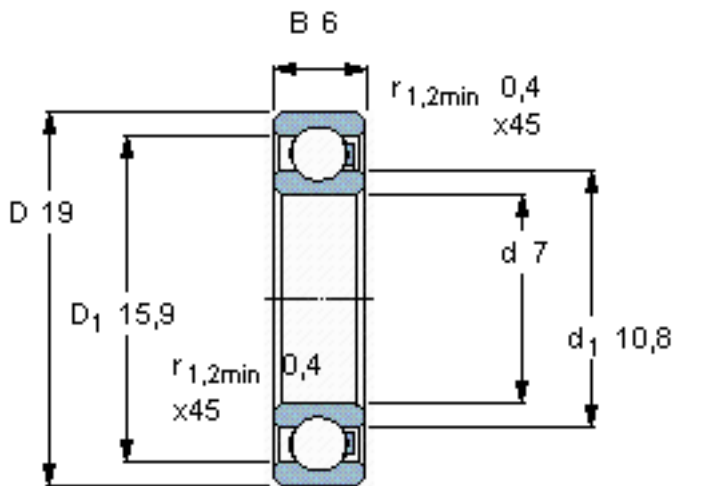

SKF 607/HR22Q2参数

主要尺寸	d	7	mm	-
	D	19	mm	-
	B	6	mm	-
承载能力	动态 ¹	50	N	-
	静止 ²	40	N	-
额定转速	最大 ³	2290	r/min	-
重量	重量	2	g	-
型号	型号	607/HR22Q2	-	-

SKF 607/HR22Q2图片

参考资料:<http://www.sozhou.com/p/5d76b885.html>