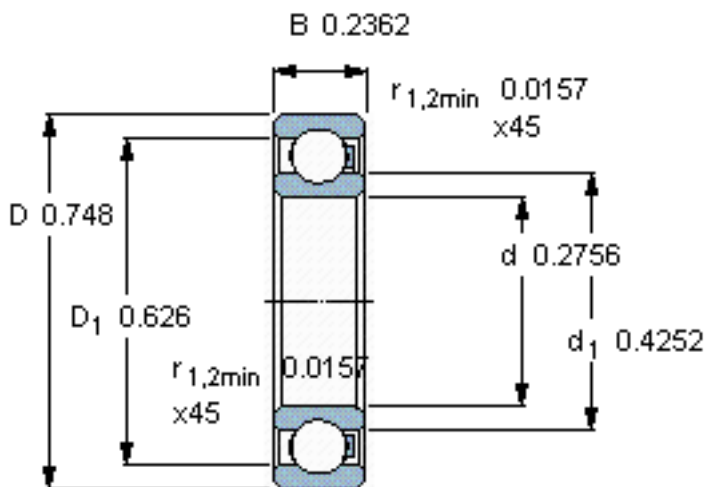

SKF 607/HR22Q2参数

主要尺寸	d	7	mm	-
	D	19	mm	-
	B	6	mm	-
承载能力	动态 ¹	50	N	-
	静止 ²	40	N	-
额定转速	最大 ³	2290	r/min	-
重量	重量	2	g	-
型号	型号	607/HR22Q2	-	-

SKF 607/HR22Q2图片

参考资料:<http://www.sozhou.com/p/5d76b885.html>