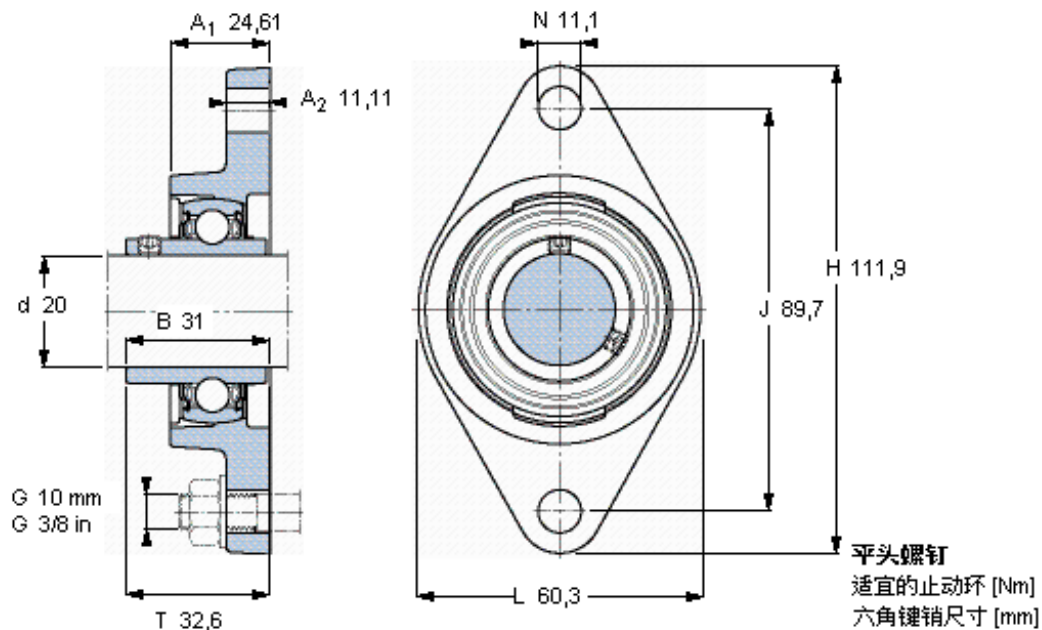

SKF FYT 20 TF/VA228参数

主要尺寸	d	20	mm	-
	A ₁	24.61	mm	-
	J	89.7	mm	-
	L	60.3	mm	-
	T	32.6	mm	-
基本额定载荷	C ₀	6550	N	静载荷
重量	重量	500	g	-
型号	轴承单元	FYT 20 TF/VA228	-	-
	轴承座	FYT 504 U/VA228	-	-
	轴承	YAR 204-2FW/VA228	-	-

SKF FYT 20 TF/VA228图片

参考资料: <http://www.sozhou.com/p/5dcd293e.html>

平头螺钉
 适宜的止动环 [Nm]
 六角键销尺寸 [mm]

M 6×0.7
 4
 3