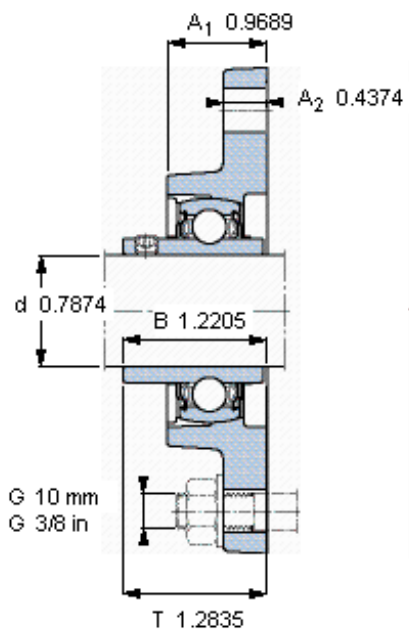

SKF FYT 20 TF/VA228参数

主要尺寸	d	20	mm	-
	A ₁	24.61	mm	-
	J	89.7	mm	-
	L	60.3	mm	-
	T	32.6	mm	-
基本额定载荷	C ₀	6550	N	静载荷
重量	重量	500	g	-
型号	轴承单元	FYT 20 TF/VA228	-	-
	轴承座	FYT 504 U/VA228	-	-
	轴承	YAR 204-2FW/VA228	-	-

SKF FYT 20 TF/VA228图片

参考资料: <http://www.sozhou.com/p/5dcd293e.html>

平头螺钉
 适宜的止动环 [Nm]
 六角键销尺寸 [mm]

M 6×0.7
 4
 3