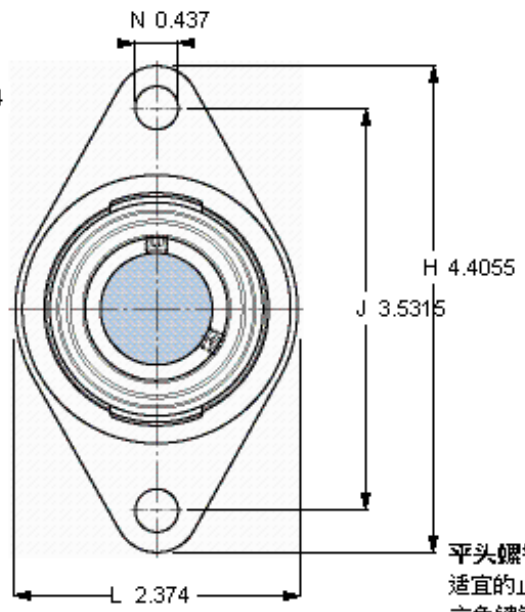

SKF FYT 20 TF/VA228参数

主要尺寸	d	20	mm	-
	A ₁	24.61	mm	-
	J	89.7	mm	-
	L	60.3	mm	-
	T	32.6	mm	-
基本额定载荷	C ₀	6550	N	静载荷
重量	重量	500	g	-
型号	轴承单元	FYT 20 TF/VA228	-	-
	轴承座	FYT 504 U/VA228	-	-
	轴承	YAR 204-2FW/VA228	-	-

SKF FYT 20 TF/VA228图片

参考资料: <http://www.sozhou.com/p/5dcd293e.html>

平头螺钉
 适宜的止动环 [Nm]
 六角键销尺寸 [mm]

M 6×0.7
 4
 3