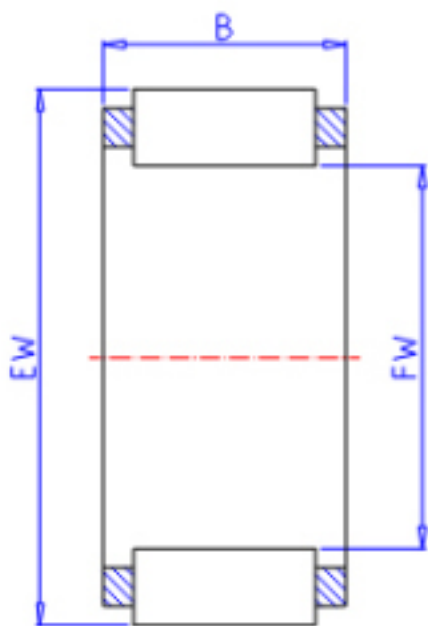

KOYO R28/27参数

主要尺寸	FW	28.00	mm	内径
	EW	33.00	mm	外径
	B	27.0	mm	宽度
型号	ORDER	R28/27		型号
基本额定载荷	C	25000	N	动载荷
	C0	44500	N	静载荷
极限转速	NO	16000	1/min	油润滑

KOYO R28/27图片

参考资料:<http://www.sozhou.com/p/5dd55a6d.html>