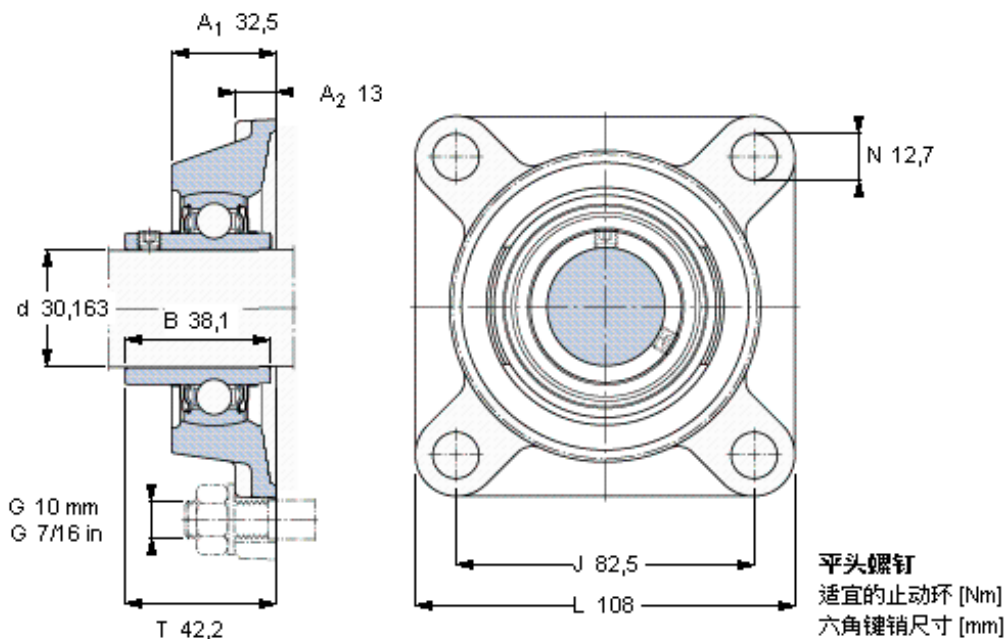

SKF FY 1.3/16 TF/VA228参数

主要尺寸	d	30.163	mm	-
	A ₁	32.5	mm	-
	J	82.5	mm	-
	L	108	mm	-
	T	42.2	mm	-
基本额定载荷	C ₀	11200	N	静载荷
重量	重量	1100	g	-
型号	轴承单元	FY 1.3/16 TF/VA228	-	-
	轴承座	FY 506 U/VA228	-	-
	轴承	YAR 206-2FW/VA228	-	-

SKF FY 1.3/16 TF/VA228图片

参考资料: <http://www.sozhou.com/p/5dddeebd.html>

平头螺钉
 适宜的止动环 [Nm]
 六角键销尺寸 [mm]

M 6×0.7
 4
 3