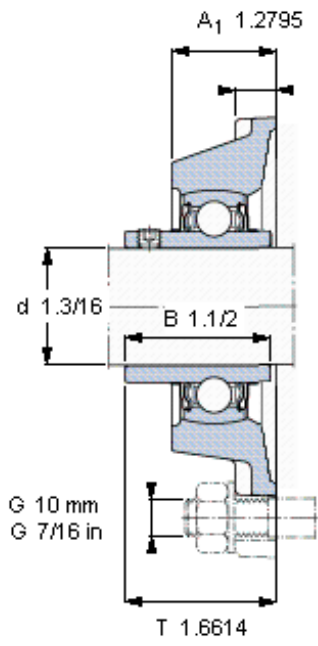

SKF FY 1.3/16 TF/VA228参数

主要尺寸	d	30.163	mm	-
	A ₁	32.5	mm	-
	J	82.5	mm	-
	L	108	mm	-
	T	42.2	mm	-
基本额定载荷	C ₀	11200	N	静载荷
重量	重量	1100	g	-
型号	轴承单元	FY 1.3/16 TF/VA228	-	-
	轴承座	FY 506 U/VA228	-	-
	轴承	YAR 206-2FW/VA228	-	-

SKF FY 1.3/16 TF/VA228图片

参考资料: <http://www.sozhou.com/p/5dddeebd.html>

平头螺钉
 适宜的止动环 [Nm]
 六角键销尺寸 [mm]

M 6×0.7
 4
 3