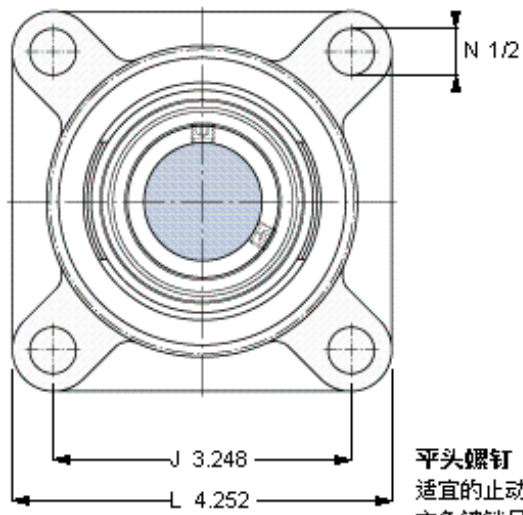

SKF FY 1.3/16 TF/VA228参数

主要尺寸	d	30.163	mm	-
	A ₁	32.5	mm	-
	J	82.5	mm	-
	L	108	mm	-
	T	42.2	mm	-
基本额定载荷	C ₀	11200	N	静载荷
重量	重量	1100	g	-
型号	轴承单元	FY 1.3/16 TF/VA228	-	-
	轴承座	FY 506 U/VA228	-	-
	轴承	YAR 206-2FW/VA228	-	-

SKF FY 1.3/16 TF/VA228图片

参考资料: <http://www.sozhou.com/p/5dddeebd.html>

平头螺钉
 适宜的止动环 [Nm]
 六角键销尺寸 [mm]

M 6×0.7
 4
 3