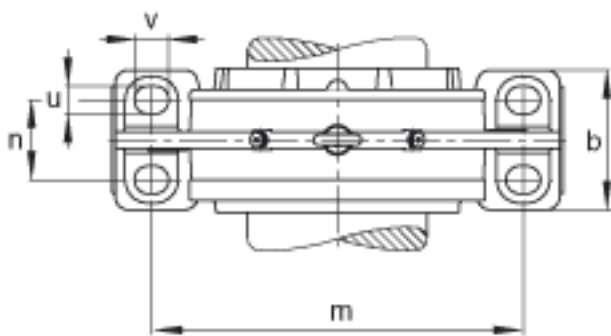

参考资料:<http://www.sozhou.com/p/5debc6f0.html>