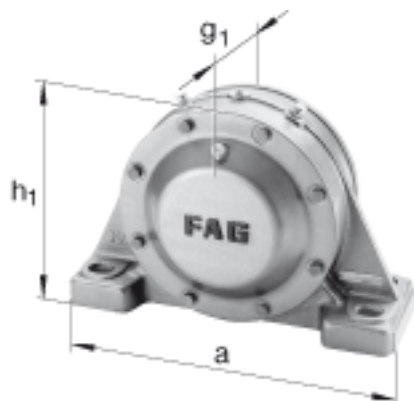

FAG BND3040-Z-Y-BF-S参数

尺寸	d	200	mm	-
	a	600	mm	-
	h₁	400	mm	-
	b	190	mm	-
	c	60	mm	-
	D	310	mm	-
	d_Z	208	mm	-
	g	110	mm	-
	g₅	196	mm	-
	h	200	mm	-
	m	510	mm	-
	n	110	mm	-
	s	M30		-
说明	s₂	M16		-
尺寸	t	340	mm	-
	u	36	mm	-
	v	45	mm	-
说明	s₂	8		数量
		23040		型号, 轴承
重量	m₁	95000	g	质量, 轴承座
说明		BND3040		型号, 轴承座
尺寸	g₃	98	mm	-

FAG BND3040-Z-Y-BF-S图片