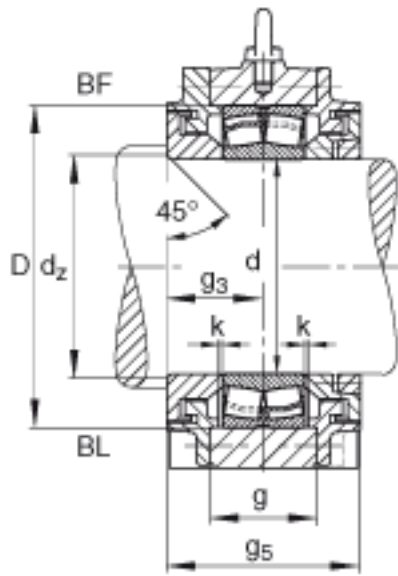

FAG BND3040-Z-Y-BF-S参数

尺寸	d	200	mm	-
	a	600	mm	-
	h <sub>1</sub>	400	mm	-
	b	190	mm	-
	c	60	mm	-
	D	310	mm	-
	d <sub>Z</sub>	208	mm	-
	g	110	mm	-
	g <sub>5</sub>	196	mm	-
	h	200	mm	-
	m	510	mm	-
	n	110	mm	-
	s	M30		-
说明	s <sub>2</sub>	M16		-
尺寸	t	340	mm	-
	u	36	mm	-
	v	45	mm	-
说明	s <sub>2</sub>	8		数量
		23040		型号, 轴承
重量	m <sub>1</sub>	95000	g	质量, 轴承座
说明		BND3040		型号, 轴承座
尺寸	g <sub>3</sub>	98	mm	-

FAG BND3040-Z-Y-BF-S图片

参考资料:<http://www.sozhou.com/p/5debc6f0.html>