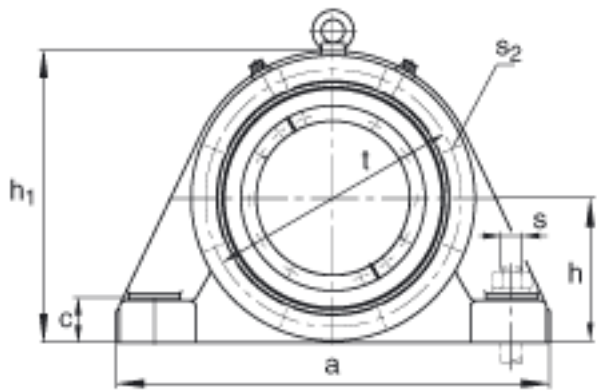

参考资料:<http://www.sozhou.com/p/5debc6f0.html>