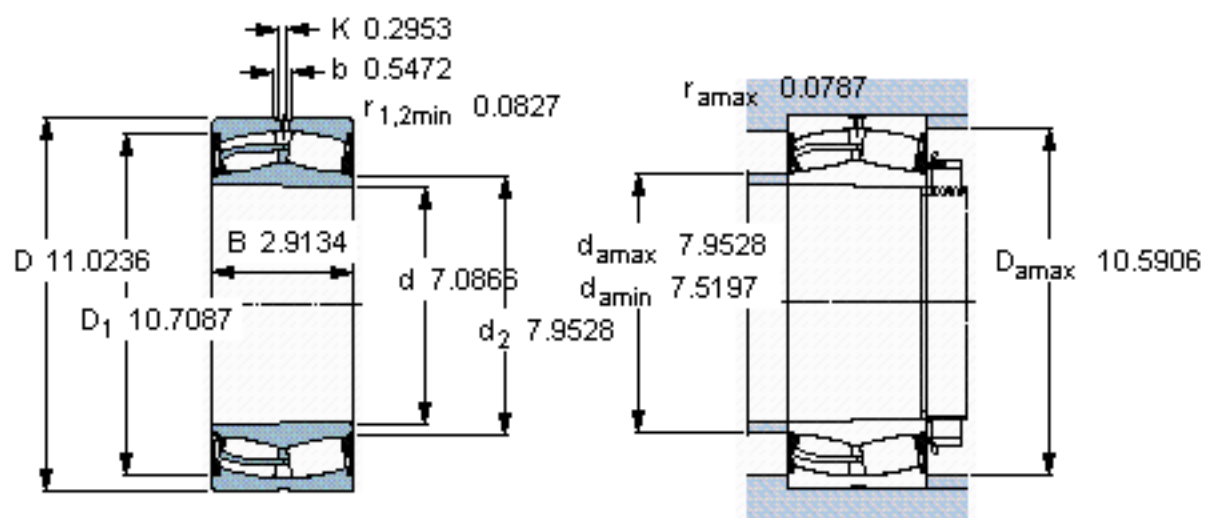

SKF 23036-2CS5K/VT143 \*参数

主要尺寸	d	180	mm	-
	D	280	mm	-
	B	74	mm	-
基本额定载荷	C	850000	N	动载荷
	$C_0$	1270000	N	静载荷
疲劳载荷极限	$P_u$	114000	N	-
额定转速	参考转速	-	r/min	-
	极限转速	560	r/min	-
重量	重量	16100	g	-
型号	* SKF 探索者轴承	23036-2CS5K/VT143 *	-	-

SKF 23036-2CS5K/VT143 \*图片

圆锥孔，圆锥  
1: 12

测量锁定螺母的紧固角度 [°]  
165

参考资料: <http://www.sozhou.com/p/5ded22ba.html>

圆锥孔，圆锥  
 1: 12

测量锁定螺母的紧固角度 [°]  
 165