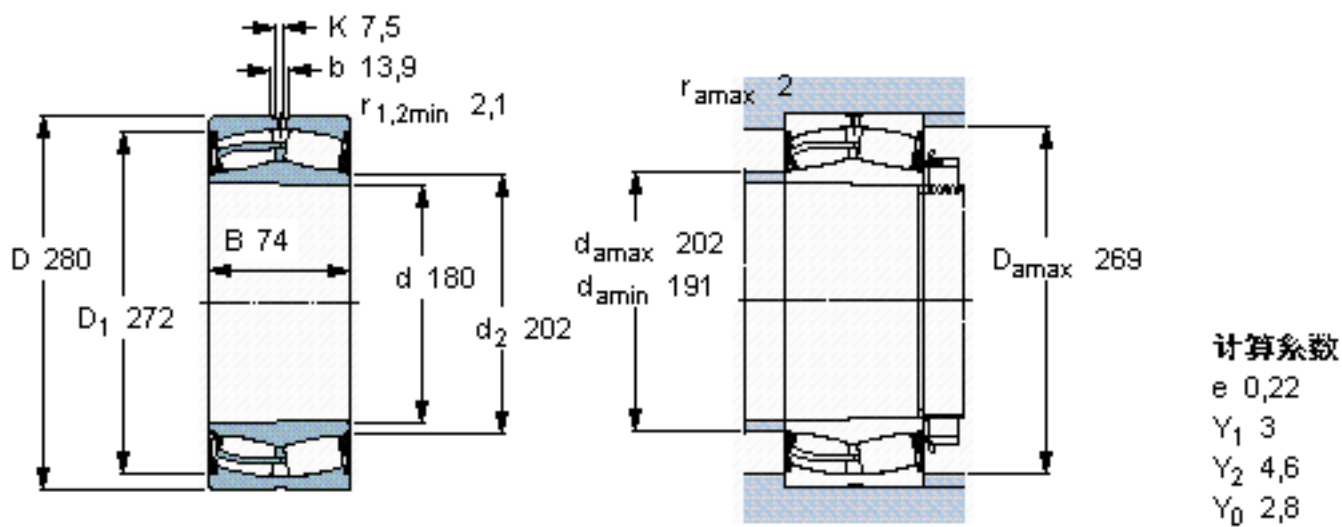

SKF 23036-2CS5K/VT143 \*参数

主要尺寸	d	180	mm	-
	D	280	mm	-
	B	74	mm	-
基本额定载荷	C	850000	N	动载荷
	$C_0$	1270000	N	静载荷
疲劳载荷极限	$P_u$	114000	N	-
额定转速	参考转速	-	r/min	-
	极限转速	560	r/min	-
重量	重量	16100	g	-
型号	* SKF 探索者轴承	23036-2CS5K/VT143 *	-	-

SKF 23036-2CS5K/VT143 \*图片

圆锥孔，圆锥  
1: 12

测量锁定螺母的紧固角度 [°]  
165

参考资料: <http://www.sozhou.com/p/5ded22ba.html>

圆锥孔，圆锥  
 1: 12

测量锁定螺母的紧固角度 [°]  
 165