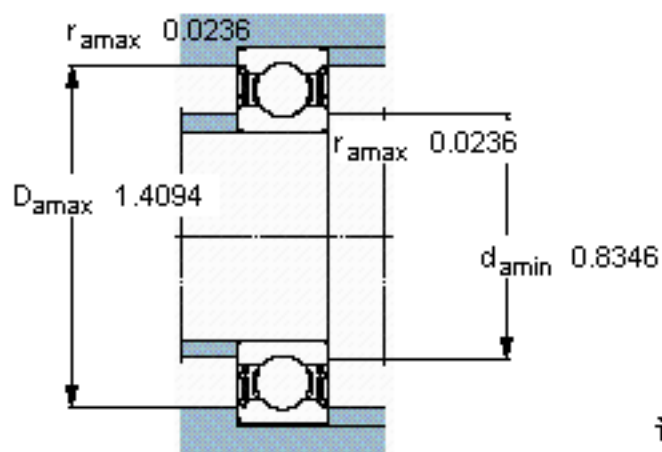

计算系数

k_r 0,025

f_0 13