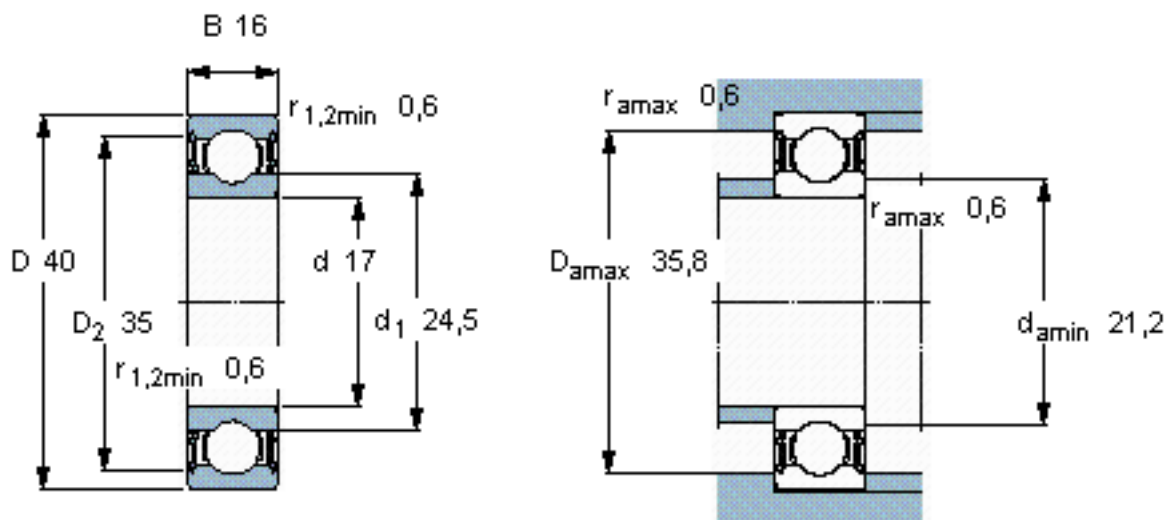

SKF 62203-2RS1/W64参数

主要尺寸	d	17	mm	-
	D	40	mm	-
	B	16	mm	-
基本额定载荷	C	9560	N	动载荷
	C_0	4750	N	静载荷
疲劳载荷极限	P_u	200	N	-
极限转速	极限转速	8400	r/min	-
重量	重量	83	g	-
型号	* SKF 探索者轴承	62203-2RS1/W64	-	-

SKF 62203-2RS1/W64图片