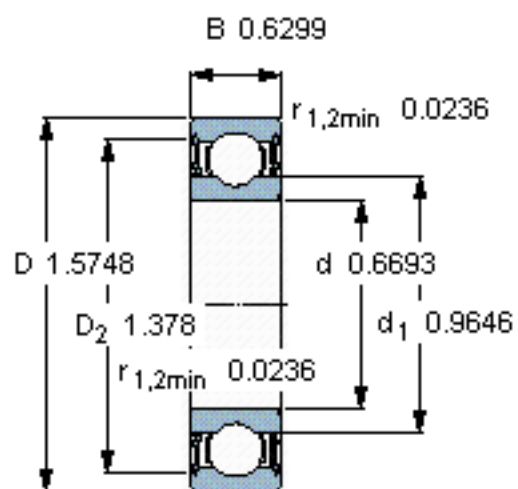

计算系数

k_r 0,025

f_0 13