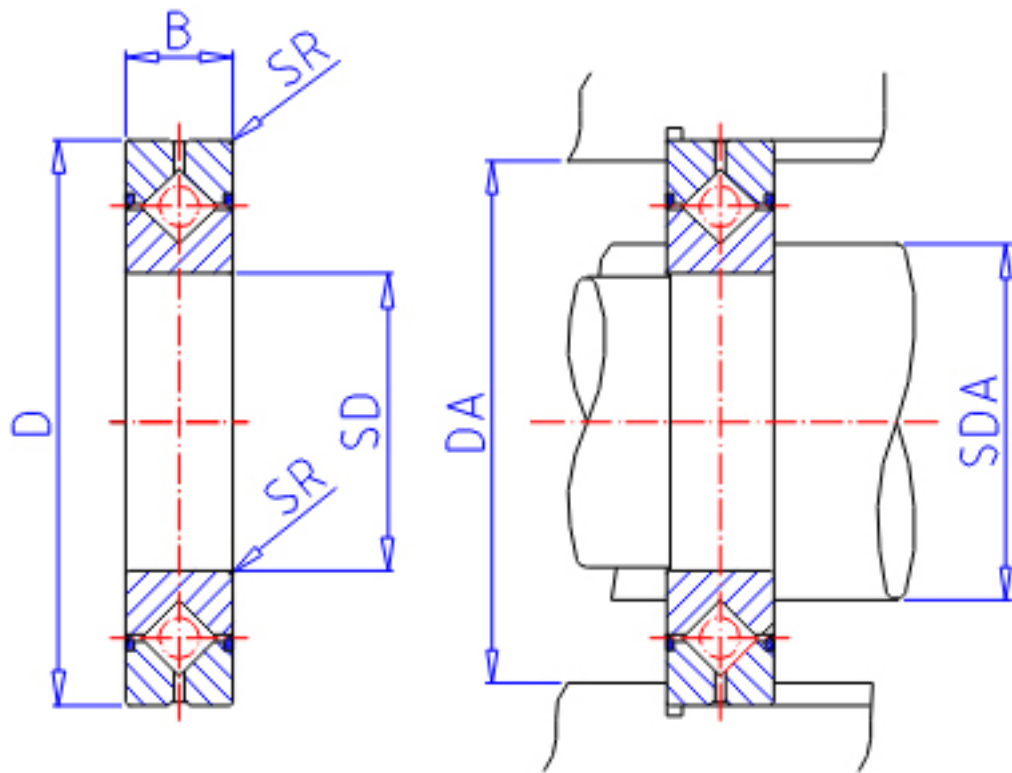

参考资料:<http://www.sozhou.com/p/5e3369b9.html>