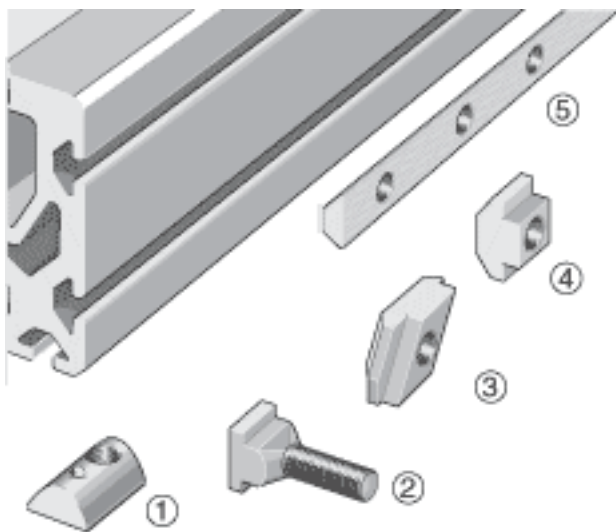

INA MU-M4x8-Rhombus参数

说明	3)	MU M...-Rhombus	可转动的 T 型螺栓
----	----	-----------------	------------

INA MU-M4x8-Rhombus图片

参考资料:<http://www.sozhou.com/p/5e63dc1b.html>