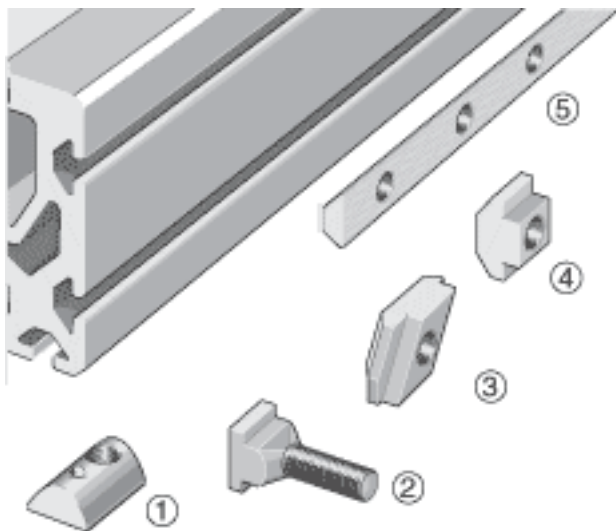

INA MU-M4x8-Rhombus参数

说明	3)	MU M...-Rhombus	可转动的 T 型螺栓
----	----	-----------------	------------

INA MU-M4x8-Rhombus图片

参考资料:<http://www.sozhou.com/p/5e63dc1b.html>