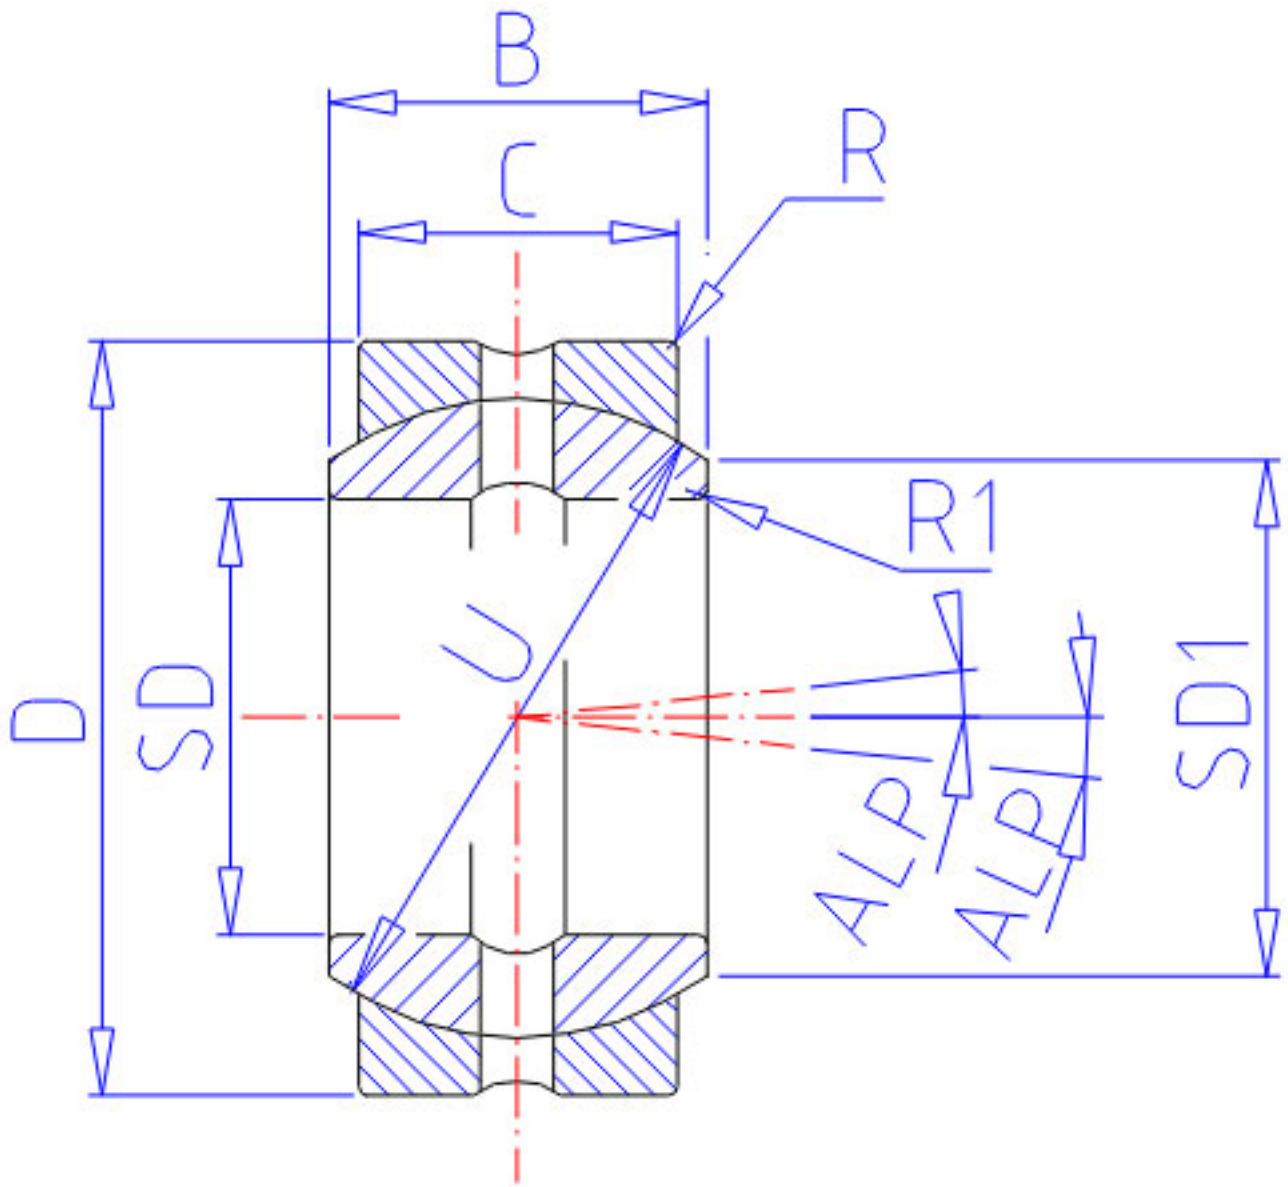

参考资料:<http://www.sozhou.com/p/5e68b57d.html>