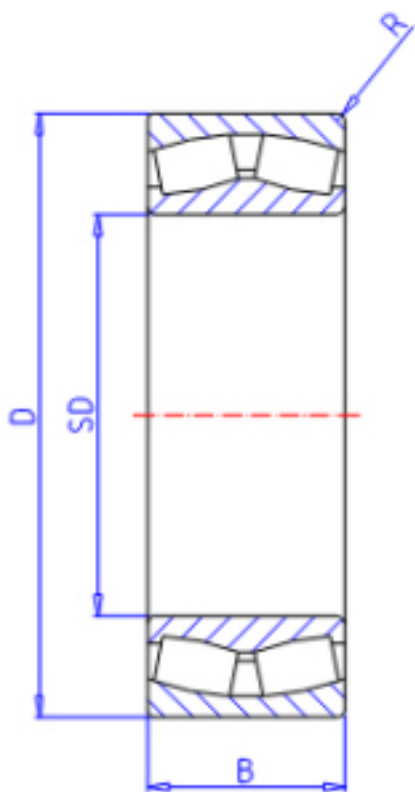

KOYO 23180RHA参数

主要尺寸	SD	400	mm	内径
	D	650	mm	外径
	B	200.0	mm	宽度
	R	6.0	mm	(最小)
型号	ORDER	23180RHA		型号
基本额定载荷	C	5380000	N	动载荷
	C0	8300000	N	静载荷
极限转速	NG	390	1/min	脂润滑
	NO	520	1/min	油润滑

KOYO 23180RHA图片

参考资料:<http://www.sozhou.com/p/5e776ec7.html>