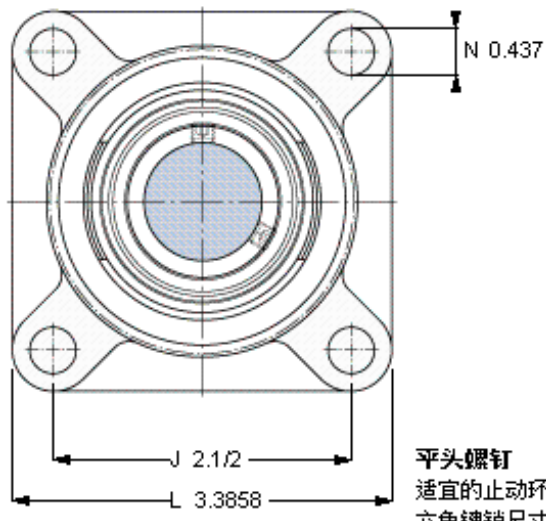

SKF FY 20 TF/VA228参数

主要尺寸	d	20	mm	-
	A ₁	29.5	mm	-
	J	63.5	mm	-
	L	86	mm	-
	T	37.3	mm	-
基本额定载荷	C ₀	6550	N	静载荷
重量	重量	600	g	-
型号	轴承单元	FY 20 TF/VA228	-	-
	轴承座	FY 504 U/VA228	-	-
	轴承	YAR 204-2FW/VA228	-	-

SKF FY 20 TF/VA228图片

参考资料: <http://www.sozhou.com/p/5e9e6fea.html>

平头螺钉
 适宜的止动环 [Nm]
 六角键销尺寸 [mm]

M 6×0.7
 4
 3