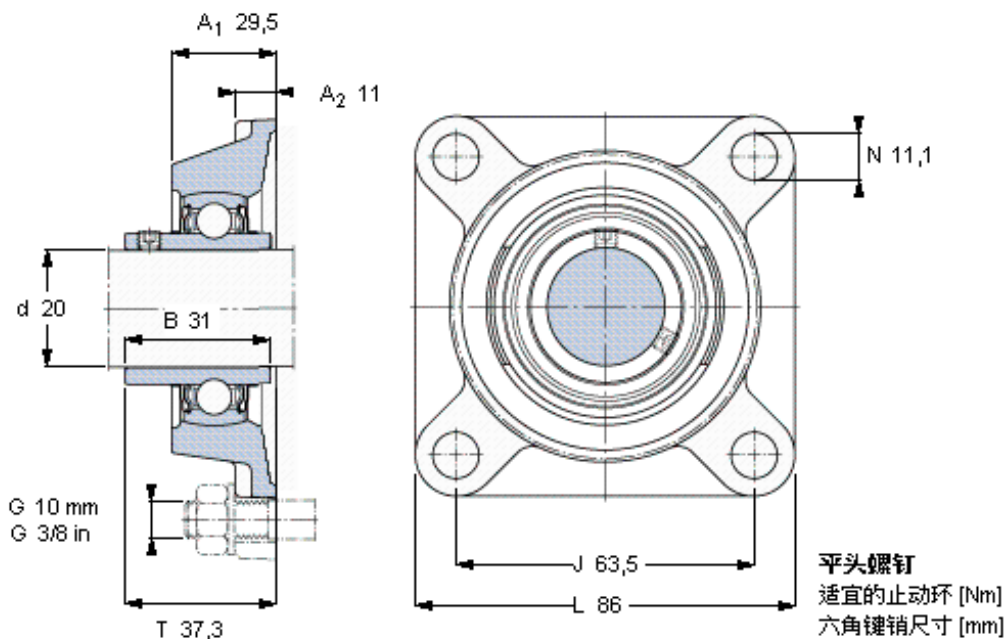

SKF FY 20 TF/VA228参数

主要尺寸	d	20	mm	-
	A ₁	29.5	mm	-
	J	63.5	mm	-
	L	86	mm	-
	T	37.3	mm	-
基本额定载荷	C ₀	6550	N	静载荷
重量	重量	600	g	-
型号	轴承单元	FY 20 TF/VA228	-	-
	轴承座	FY 504 U/VA228	-	-
	轴承	YAR 204-2FW/VA228	-	-

SKF FY 20 TF/VA228图片

参考资料: <http://www.sozhou.com/p/5e9e6fea.html>

平头螺钉
 适宜的止动环 [Nm]
 六角键销尺寸 [mm]

M 6×0.7
 4
 3