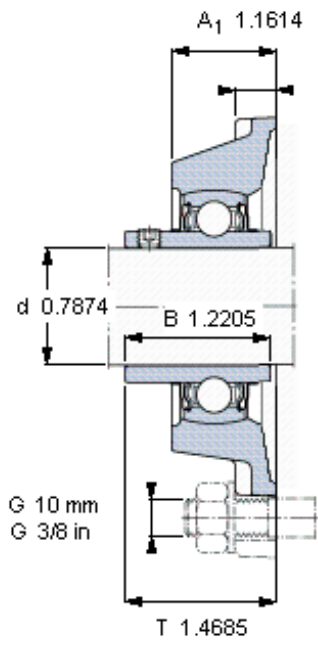

SKF FY 20 TF/VA228参数

主要尺寸	d	20	mm	-
	A ₁	29.5	mm	-
	J	63.5	mm	-
	L	86	mm	-
	T	37.3	mm	-
基本额定载荷	C ₀	6550	N	静载荷
重量	重量	600	g	-
型号	轴承单元	FY 20 TF/VA228	-	-
	轴承座	FY 504 U/VA228	-	-
	轴承	YAR 204-2FW/VA228	-	-

SKF FY 20 TF/VA228图片

参考资料: <http://www.sozhou.com/p/5e9e6fea.html>

平头螺钉
 适宜的止动环 [Nm]
 六角键销尺寸 [mm]

M 6×0.7
 4
 3