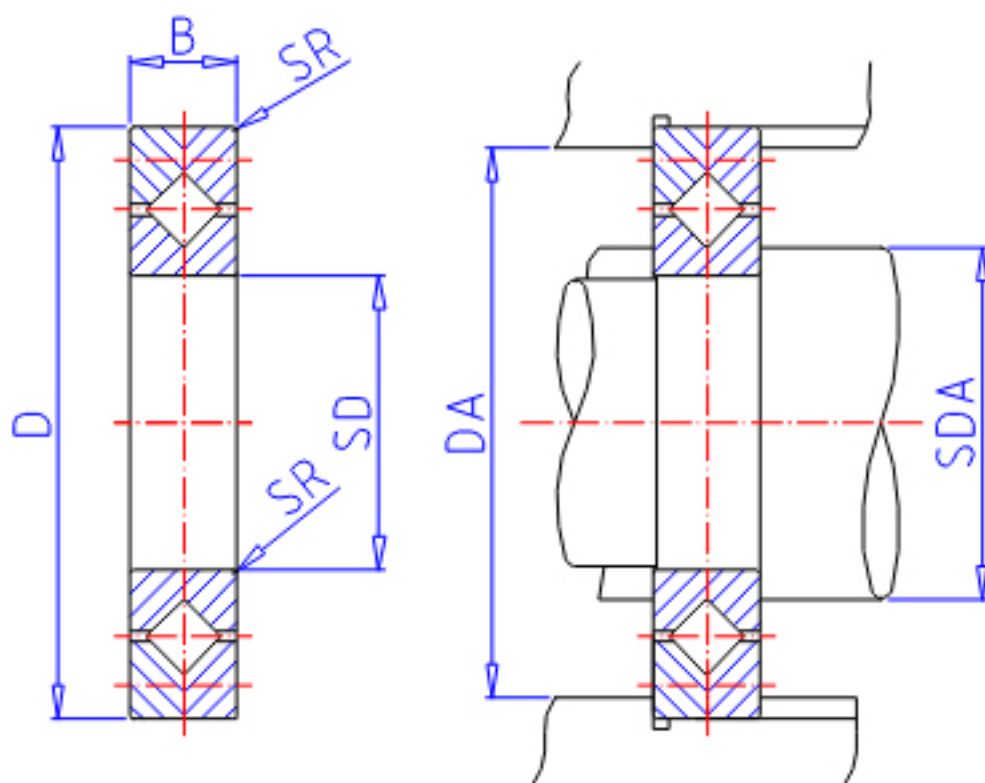

### IKO CRB 30025参数

轴径	STDRT	300	mm	轴径
型号	ORDER	CRB 30025		型号
重量	MASS	5880	g	重量
主要尺寸	SD	300	mm	内径
	D	360	mm	外径
	B	25	mm	宽度
	SR	2.5	mm	(最小)
安装尺寸	SDA	310	mm	-
	DA	341	mm	-
基本额定载荷	CR	91900	N	动载荷
	COR	217000	N	静载荷

### IKO CRB 30025图片

参考资料:<http://www.sozhou.com/p/5eba83ff.html>