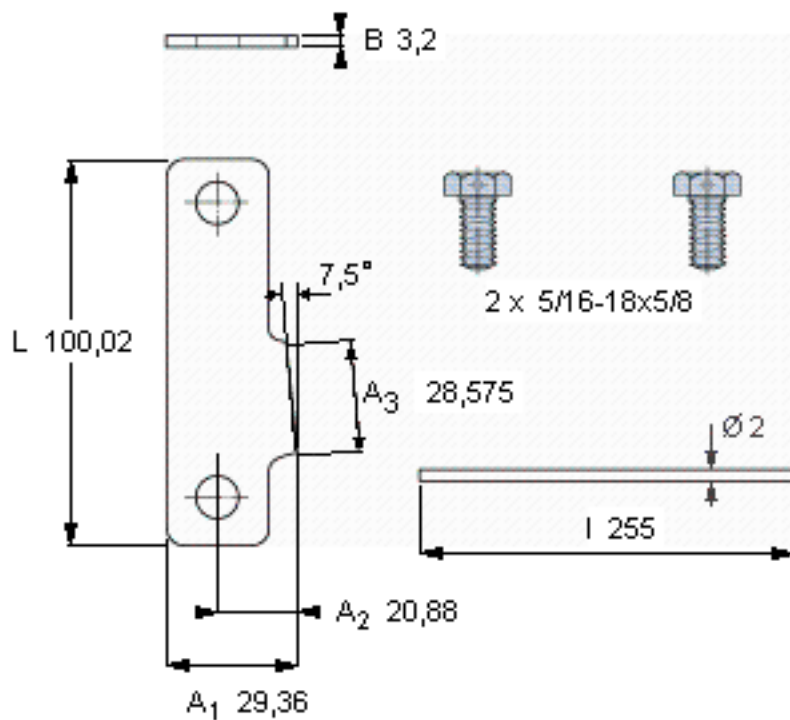

SKF PL 56参数

主要尺寸	L	100.02	mm	-
	A ₁	29.36	mm	-
	B	3.2	mm	-
重量	重量	70	g	-
型号	锁定板	PL 56	-	-
	适当的锁定螺母	N 056	-	-

SKF PL 56图片

参考资料:<http://www.sozhou.com/p/5ee976f3.html>