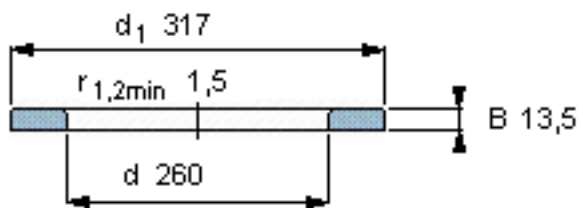

SKF WS 81152参数

尺寸	d	260	mm	-
	D	-	mm	-
	B	13.5	mm	-
	d <sub>1</sub>	317	mm	-
	D <sub>1</sub>	-	mm	-
	r <sub>1</sub> 、r <sub>1.2</sub>	1.5	mm	-
重量	重量	2720	g	-
型号	型号	WS 81152	-	-

SKF WS 81152图片

轴垫圈

轴垫圈

参考资料:<http://www.sozhou.com/p/5eee5b20.html>