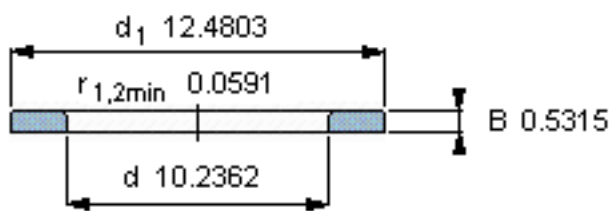

SKF WS 81152参数

尺寸	d	260	mm	-
	D	-	mm	-
	B	13.5	mm	-
	d <sub>1</sub>	317	mm	-
	D <sub>1</sub>	-	mm	-
	r <sub>1</sub> 、r <sub>1.2</sub>	1.5	mm	-
重量	重量	2720	g	-
型号	型号	WS 81152	-	-

SKF WS 81152图片

轴垫圈

轴垫圈

参考资料:<http://www.sozhou.com/p/5eee5b20.html>