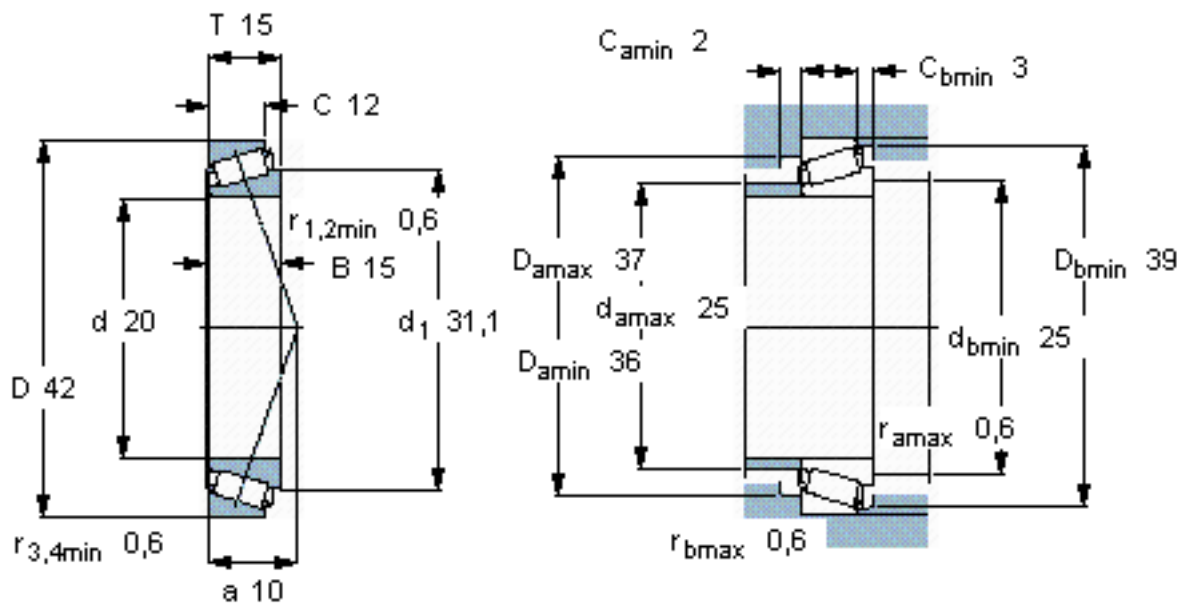

SKF 32004 X/Q参数

主要尺寸	d	20	mm	-
	D	42	mm	-
	T	15	mm	-
基本额定载荷	C	24200	N	动载荷
	C_0	27000	N	静载荷
疲劳载荷极限	P_u	2700	N	-
额定转速	参考转速	12000	r/min	-
	极限转速	16000	r/min	-
重量	重量	97	g	-
型号	* SKF 探索者轴承	32004 X/Q	-	-

SKF 32004 X/Q图片