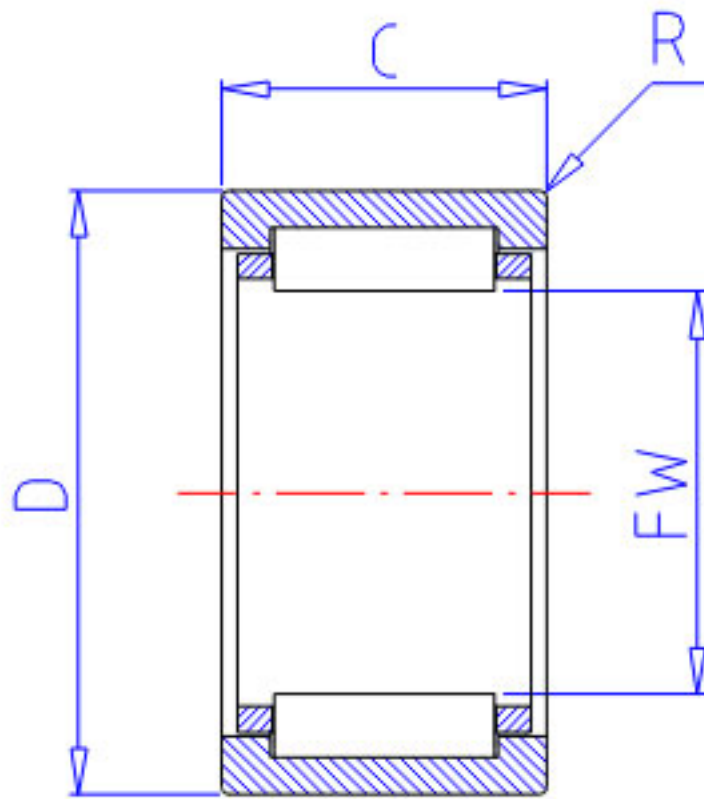

参考资料:<http://www.sozhou.com/p/5f32becf.html>