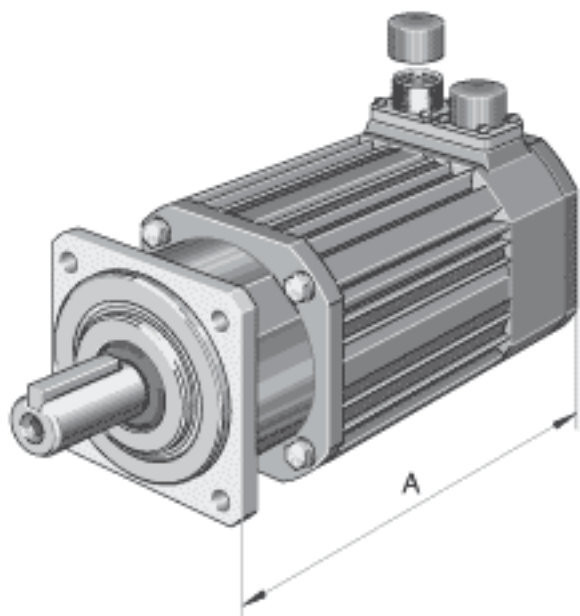

INA MOT-HDY70-C4-44S参数

尺寸	A	158	mm	-
重量	m	2600	g	质量
其他	M_0	1.2	Nm	-
尺寸	J	0.6	$\text{kg} \times \text{cm}^2$	-

INA MOT-HDY70-C4-44S图片

参考资料:<http://www.sozhou.com/p/5f56b599.html>