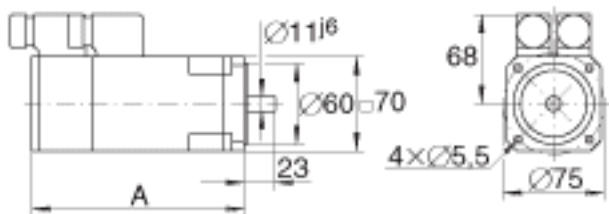

INA MOT-HDY70-C4-44S参数

尺寸	A	158	mm	-
重量	m	2600	g	质量
其他	M_0	1.2	Nm	-
尺寸	J	0.6	$\text{kg} \times \text{cm}^2$	-

INA MOT-HDY70-C4-44S图片

参考资料:<http://www.sozhou.com/p/5f56b599.html>