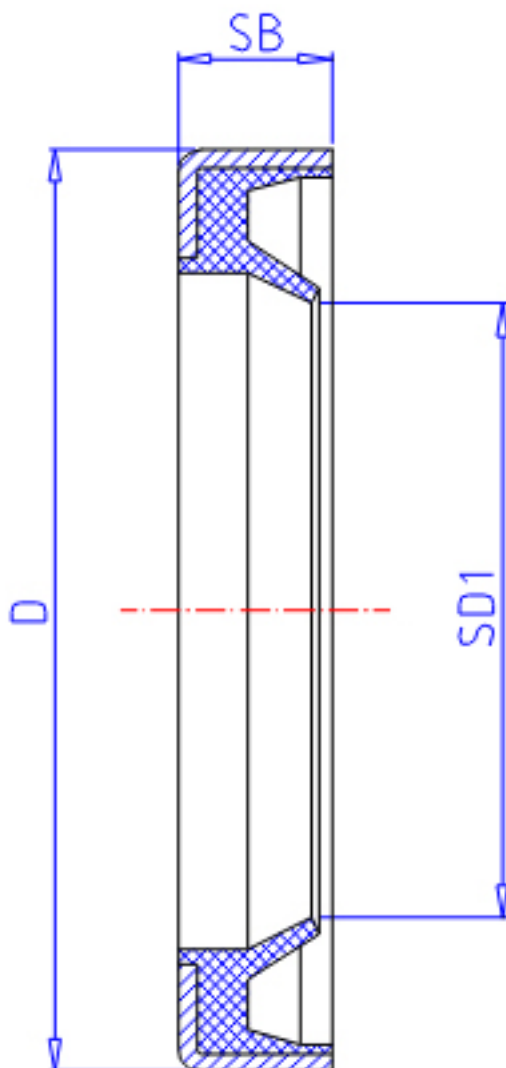

IKO OS 28406参数

轴径	STDRT	28	mm	轴径
型号	ORDER	OS 28406		型号
主要尺寸	SD1	28	mm	-
	D	40	mm	外径
	SB	6.0	mm	宽度

IKO OS 28406图片

参考资料:<http://www.sozhou.com/p/5f774f26.html>