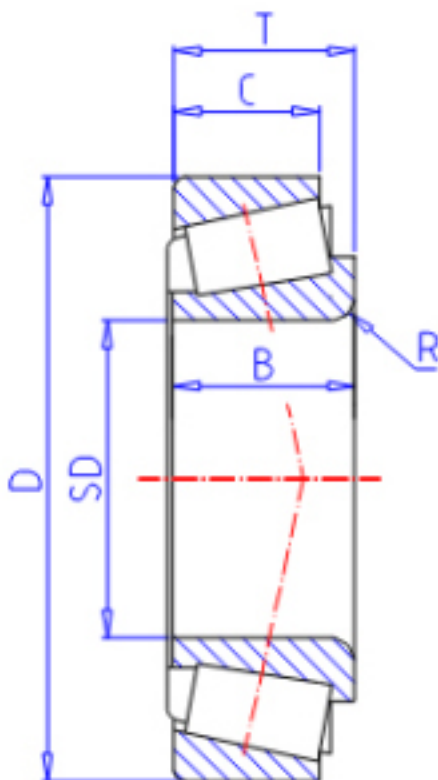

KOYO T5ED065参数

型号	ORDER	T5ED065		型号
主要尺寸	SD	65	mm	内径
	D	120	mm	外径
	T	39.00	mm	-
	B	38.0	mm	宽度
	C	31.0	mm	宽度
	R	4.0	mm	(最小)
基本额定载荷	CR	151000	N	动载荷
	CO	232000	N	静载荷
极限转速	NG	3200	1/min	脂润滑
	NO	4300	1/min	油润滑

KOYO T5ED065图片

参考资料:<http://www.sozhou.com/p/5f852d01.html>