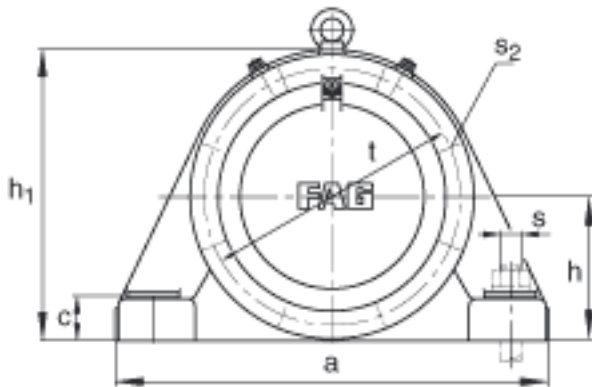

参考资料:<http://www.sozhou.com/p/5f98c732.html>