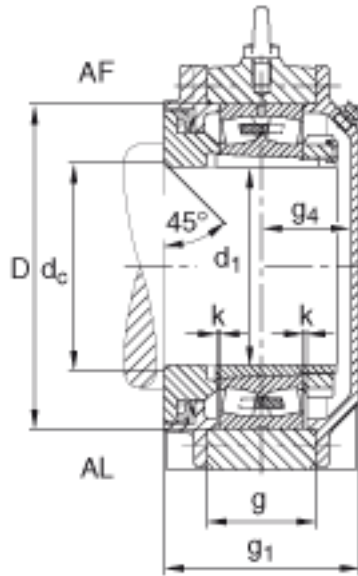

FAG BND2256-H-C-T-AF-S参数

尺寸	d ₁	260	mm	-
	a	1000	mm	-
	h ₁	645	mm	-
	s ₁	297	mm	-
	b	300	mm	-
	c	100	mm	-
	D	500	mm	-
	d _c	280	mm	-
	g	160	mm	-
	s ₄	128	mm	-
	h	320	mm	-
	m	840	mm	-
	n	170	mm	-
	s	M36		-
说明	s ₂	M24		-
尺寸	t	555	mm	-
	u	42	mm	-
	v	52	mm	-
说明	s ₂	8		数量
		22256K		型号, 轴承
其他		H3156X-HG		质量, 紧定套
重量	m ₁	420000	g	质量, 轴承座
说明		BND2256		型号, 轴承座

FAG BND2256-H-C-T-AF-S图片

参考资料:<http://www.sozhou.com/p/5f98c732.html>